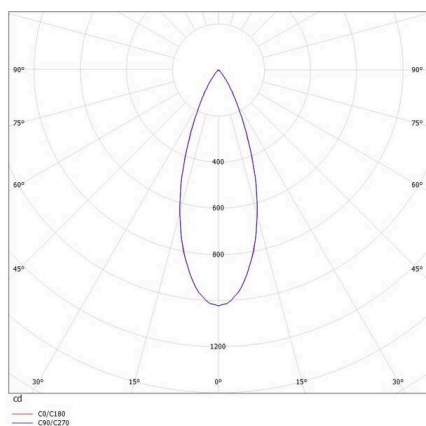

DARK NIGHT

579-004060823050

DARK NIGHT LENS 3 SD DECKENAUFBAULEUCHTE aus Aluminium, weiß, ähnlich RAL 9016, Dekor weiß, hocheffizienter, vakuumbedampfter Reflektor aus Aluminium Ausstrahlwinkel 36°, Lichtaustritt direkt, UGR <16, mit Betriebsgerät, max. 700mA, Dimmbarkeit: nicht dimmbar, IP20,

SKIZZE

TECHNISCHE DETAILS

Leuchtmittel	LED
Systemleistung [W]	7
Lichtstrom [lm]	450
Strom sekundärseitig [mA]	700
Lichtfarbe	2700K
CRI	>90
UGR	<16
Optik	vakuumbedampfter Reflektor aus Aluminium
Betriebsgerät	mit Betriebsgerät
Dimmbarkeit	nicht dimmbar
Lichtaustritt	direkt
Austrahlwinkel	36°
Spannung	220-240V 50/60Hz
Länge [mm]	111
Breite [mm]	40
Höhe [mm]	95
Schutzart	IP20
Schutzklasse	Schutzklasse I
Stoßfestigkeit	IK06
Material	Aluminium
Farbe Leuchte	weiß
RAL	9016
Farbe Dekor	weiß
Lebensdauer [h]	L80 B10 50 000
Energieeffizienzklasse	F
Anzahl Leuchten B16A	27
Nettogewicht [kg]	0,59
EAN-Nummer	9010506247732

LICHTVERTEILUNGSKURVE

Energie Label

Die Werte sind Bemessungswerte. Leistung und Lichtstrom unterliegen initial einer Toleranz von +/- 10%. Toleranz der Farbtemperatur: +/- 150 K. Die Werte gelten, wenn nicht anders angegeben, für eine Umgebungstemperatur von 25°C.