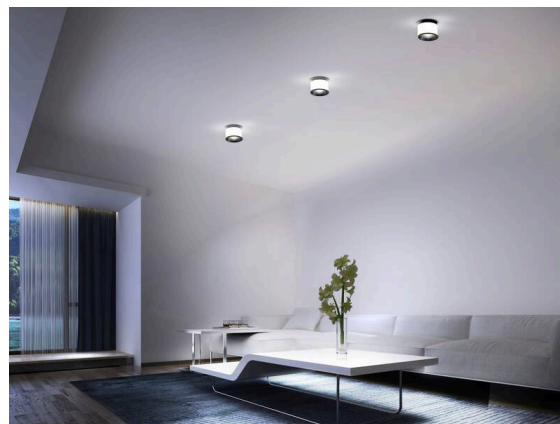

**DARK NIGHT**

**706-010065549050v1**

DARK NIGHT LGP SDI DECKENAUFBAULEUCHE aus Aluminium, weiß, ähnlich RAL 9016, Dekor weiß, hocheffizienter, vakuumbedampfter Reflektor aus Aluminium weiß, Ausstrahlwinkel 40°, Lichtaustritt direkt/- indirekt, UGR <19, mit Betriebsgerät, max. 700mA, Dimmbarkeit: nicht dimmbar, IP20, getrennt schaltbar möglich,

**SKIZZE**

**TECHNISCHE DETAILS**

Leuchtmittel	LED
Systemleistung [W]	40
Lichtstrom [lm]	3500
Strom sekundärseitig [mA]	700
Lichtfarbe	3000K
CRI	PREMIUM>90
UGR	<19
Optik	vakuumbedampfter Reflektor aus Aluminium mit Betriebsgerät
Betriebsgerät	nicht dimmbar
Dimmbarkeit	direkt/- indirekt
Lichtaustritt	40°
Ausstrahlwinkel	220-240V 50/60Hz
Spannung	
Länge [mm]	162,9
Höhe [mm]	120
Durchmesser [mm]	162
Schutzart	IP20
Schutzklasse	Schutzklasse I
Stoßfestigkeit	IK02
Material	Aluminium
Farbe Leuchte	weiß
RAL	9016
Farbe Glas/Schirm	weiß
Farbe Dekor	weiß
Lebensdauer [h]	L80 B10 50 000
Energieeffizienzklasse	E
Anzahl Leuchten B16A	50
Nettogewicht [kg]	1,21
EAN-Nummer	9010870111400