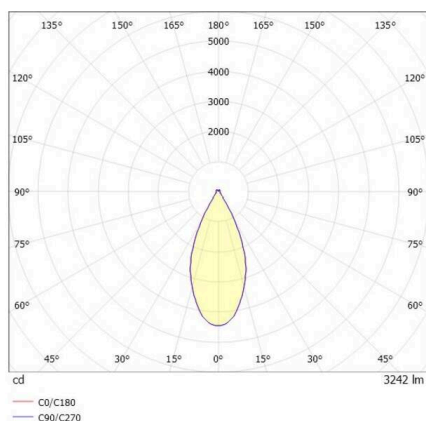

**DARK NIGHT**

**706-010065549050v1**

DARK NIGHT LGP SDI DECKENAUFBAULEUCHE aus Aluminium, weiß, ähnlich RAL 9016, Dekor weiß, hocheffizienter, vakuumbedampfter Reflektor aus Aluminium weiß, Ausstrahlwinkel 40°, Lichtaustritt direkt/- indirekt, UGR <19, mit Betriebsgerät, max. 700mA, Dimmbarkeit: nicht dimmbar, IP20, getrennt schaltbar möglich,

**SKIZZE**

**TECHNISCHE DETAILS**

Leuchtmittel	LED
Systemleistung [W]	40
Lichtstrom [lm]	3500
Strom sekundärseitig [mA]	700
Lichtfarbe	3000K
CRI	PREMIUM>90
UGR	<19
Optik	vakuumbedampfter Reflektor aus Aluminium mit Betriebsgerät
Betriebsgerät	nicht dimmbar
Dimmbarkeit	direkt/- indirekt
Lichtaustritt	40°
Ausstrahlwinkel	220-240V 50/60Hz
Spannung	
Länge [mm]	162,9
Höhe [mm]	120
Durchmesser [mm]	162
Schutzart	IP20
Schutzklasse	Schutzklasse I
Stoßfestigkeit	IK02
Material	Aluminium
Farbe Leuchte	weiß
RAL	9016
Farbe Glas/Schirm	weiß
Farbe Dekor	weiß
Lebensdauer [h]	L80 B10 50 000
Energieeffizienzklasse	E
Anzahl Leuchten B16A	50
Nettogewicht [kg]	1,21
EAN-Nummer	9010870111400

**LICHTVERTEILUNGSKURVE**

Energie Label

Die Werte sind Bemessungswerte. Leistung und Lichtstrom unterliegen initial einer Toleranz von +/- 10%. Toleranz der Farbtemperatur: +/- 150 K. Die Werte gelten, wenn nicht anders angegeben, für eine Umgebungstemperatur von 25°C.