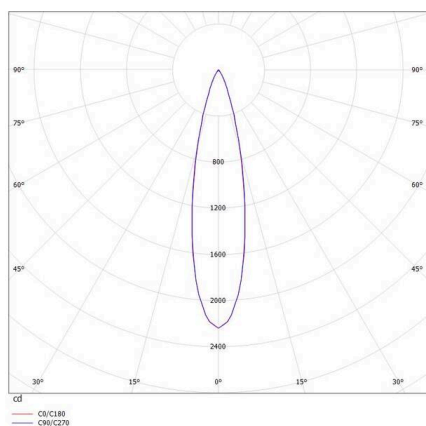

DARK NIGHT

579-004060529060

DARK NIGHT LENS 3 SD DECKENAUFBAULEUCHE aus Aluminium, schwarz, ähnlich RAL 9005, Dekor weiß, hocheffizienter, vakuumbedampfter Reflektor aus Aluminium Ausstrahlwinkel 22°, Lichtaustritt direkt, UGR <16, mit Betriebsgerät, max. 700mA, Dimmbarkeit: nicht dimmbar, IP20,

SKIZZE

TECHNISCHE DETAILS

Leuchtmittel	LED
Systemleistung [W]	7
Lichtstrom [lm]	490
Strom sekundärseitig [mA]	700
Lichtfarbe	3000K
CRI	>90
UGR	<16
Optik	vakuumbedampfter Reflektor aus Aluminium
Betriebsgerät	mit Betriebsgerät
Dimmbarkeit	nicht dimmbar
Lichtaustritt	direkt
Ausstrahlwinkel	22°
Spannung	220-240V 50/60Hz
Länge [mm]	111
Breite [mm]	40
Höhe [mm]	95
Schutzart	IP20
Schutzklasse	Schutzklasse I
Stoßfestigkeit	IK06
Material	Aluminium
Farbe Leuchte	schwarz
RAL	9005
Farbe Dekor	weiß
Lebensdauer [h]	L80 B10 50 000
Energieeffizienzklasse	F
Anzahl Leuchten B16A	27
Nettogewicht [kg]	0,59
EAN-Nummer	9010506247725

LICHTVERTEILUNGSKURVE

Energie Label

Die Werte sind Bemessungswerte. Leistung und Lichtstrom unterliegen initial einer Toleranz von +/- 10%. Toleranz der Farbtemperatur: +/- 150 K. Die Werte gelten, wenn nicht anders angegeben, für eine Umgebungstemperatur von 25°C.