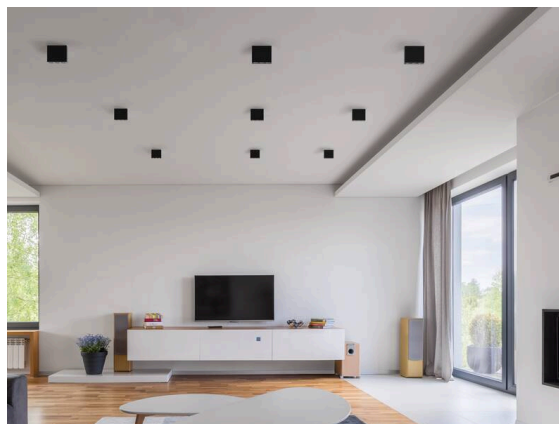

DARK NIGHT

579-004060529060

DARK NIGHT LENS 3 SD DECKENAUFBAULEUCHE aus Aluminium, schwarz, ähnlich RAL 9005, Dekor weiß, hocheffizienter, vakuumbedampfter Reflektor aus Aluminium Ausstrahlwinkel 22°, Lichtaustritt direkt, UGR <16, mit Betriebsgerät, max. 700mA, Dimmbarkeit: nicht dimmbar, IP20,

SKIZZE

TECHNISCHE DETAILS

Leuchtmittel	LED
Systemleistung [W]	7
Lichtstrom [lm]	490
Strom sekundärseitig [mA]	700
Lichtfarbe	3000K
CRI	>90
UGR	<16
Optik	vakuumbedampfter Reflektor aus Aluminium
Betriebsgerät	mit Betriebsgerät
Dimmbarkeit	nicht dimmbar
Lichtaustritt	direkt
Ausstrahlwinkel	22°
Spannung	220-240V 50/60Hz
Länge [mm]	111
Breite [mm]	40
Höhe [mm]	95
Schutzart	IP20
Schutzklasse	Schutzklasse I
Stoßfestigkeit	IK06
Material	Aluminium
Farbe Leuchte	schwarz
RAL	9005
Farbe Dekor	weiß
Lebensdauer [h]	L80 B10 50 000
Energieeffizienzklasse	F
Anzahl Leuchten B16A	27
Nettogewicht [kg]	0,59
EAN-Nummer	9010506247725