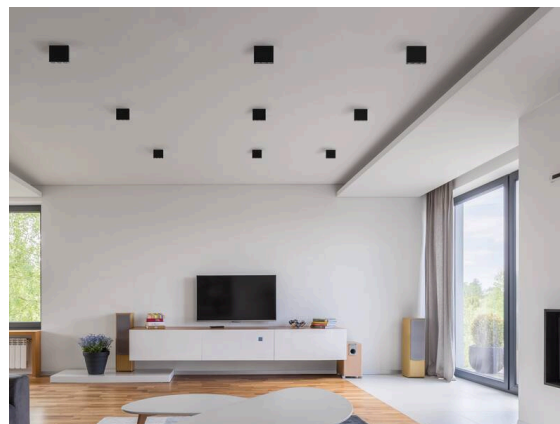

DARK NIGHT

579-004060529050

DARK NIGHT LENS 3 SD DECKENAUFBAULEUCHTE aus Aluminium, weiß, ähnlich RAL 9016, Dekor weiß, hocheffizienter, vakuumbedampfter Reflektor aus Aluminium Ausstrahlwinkel 22°, Lichtaustritt direkt, UGR <16, mit Betriebsgerät, max. 700mA, Dimmbarkeit: nicht dimmbar, IP20,

SKIZZE

TECHNISCHE DETAILS

Leuchtmittel	LED
Systemleistung [W]	7
Lichtstrom [lm]	490
Strom sekundärseitig [mA]	700
Lichtfarbe	3000K
CRI	>90
UGR	<16
Optik	vakuumbedampfter Reflektor aus Aluminium
Betriebsgerät	mit Betriebsgerät
Dimmbarkeit	nicht dimmbar
Lichtaustritt	direkt
Ausstrahlwinkel	22°
Spannung	220-240V 50/60Hz
Länge [mm]	111
Breite [mm]	40
Höhe [mm]	95
Schutzart	IP20
Schutzklasse	Schutzklasse I
Stoßfestigkeit	IK06
Material	Aluminium
Farbe Leuchte	weiß
RAL	9016
Farbe Dekor	weiß
Lebensdauer [h]	L80 B10 50 000
Energieeffizienzklasse	F
Anzahl Leuchten B16A	27
Nettogewicht [kg]	0,59
EAN-Nummer	9010506247718