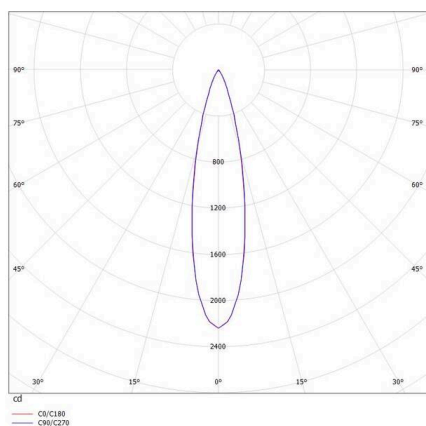

DARK NIGHT

579-004060529050

DARK NIGHT LENS 3 SD DECKENAUFBAULEUCHTE aus Aluminium, weiß, ähnlich RAL 9016, Dekor weiß, hocheffizienter, vakuumbedampfter Reflektor aus Aluminium Ausstrahlwinkel 22°, Lichtaustritt direkt, UGR <16, mit Betriebsgerät, max. 700mA, Dimmbarkeit: nicht dimmbar, IP20,

SKIZZE

TECHNISCHE DETAILS

Leuchtmittel	LED
Systemleistung [W]	7
Lichtstrom [lm]	490
Strom sekundärseitig [mA]	700
Lichtfarbe	3000K
CRI	>90
UGR	<16
Optik	vakuumbedampfter Reflektor aus Aluminium
Betriebsgerät	mit Betriebsgerät
Dimmbarkeit	nicht dimmbar
Lichtaustritt	direkt
Ausstrahlwinkel	22°
Spannung	220-240V 50/60Hz
Länge [mm]	111
Breite [mm]	40
Höhe [mm]	95
Schutzart	IP20
Schutzklasse	Schutzklasse I
Stoßfestigkeit	IK06
Material	Aluminium
Farbe Leuchte	weiß
RAL	9016
Farbe Dekor	weiß
Lebensdauer [h]	L80 B10 50 000
Energieeffizienzklasse	F
Anzahl Leuchten B16A	27
Nettogewicht [kg]	0,59
EAN-Nummer	9010506247718

LICHTVERTEILUNGSKURVE

Energie Label

Die Werte sind Bemessungswerte. Leistung und Lichtstrom unterliegen initial einer Toleranz von +/- 10%. Toleranz der Farbtemperatur: +/- 150 K. Die Werte gelten, wenn nicht anders angegeben, für eine Umgebungstemperatur von 25°C.