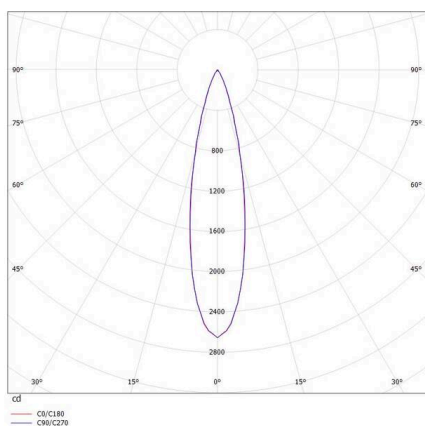

DARK NIGHT

579-004060524060

DARK NIGHT LENS 3 SD DECKENAUFBAULEUCHTE aus Aluminium, schwarz, ähnlich RAL 9005, Dekor weiß, hocheffizienter, vakuumbedampfter Reflektor aus Aluminium Ausstrahlwinkel 22°, Lichtaustritt direkt, UGR <16, mit Betriebsgerät, max. 700mA, Dimmbarkeit: nicht dimmbar, IP20,

SKIZZE

TECHNISCHE DETAILS

Leuchtmittel	LED
Systemleistung [W]	7
Lichtstrom [lm]	580
Strom sekundärseitig [mA]	700
Lichtfarbe	4000K
CRI	>90
UGR	<16
Optik	vakuumbedampfter Reflektor aus Aluminium
Betriebsgerät	mit Betriebsgerät
Dimmbarkeit	nicht dimmbar
Lichtaustritt	direkt
Austrahlwinkel	22°
Spannung	220-240V 50/60Hz
Länge [mm]	111
Breite [mm]	40
Höhe [mm]	95
Schutzart	IP20
Schutzklasse	Schutzklasse I
Stoßfestigkeit	IK06
Material	Aluminium
Farbe Leuchte	schwarz
RAL	9005
Farbe Dekor	weiß
Lebensdauer [h]	L80 B10 50 000
Energieeffizienzklasse	F
Anzahl Leuchten B16A	27
Nettogewicht [kg]	0,59
EAN-Nummer	9010506247701

LICHTVERTEILUNGSKURVE

Energie Label

Die Werte sind Bemessungswerte. Leistung und Lichtstrom unterliegen initial einer Toleranz von +/- 10%. Toleranz der Farbtemperatur: +/- 150 K. Die Werte gelten, wenn nicht anders angegeben, für eine Umgebungstemperatur von 25°C.