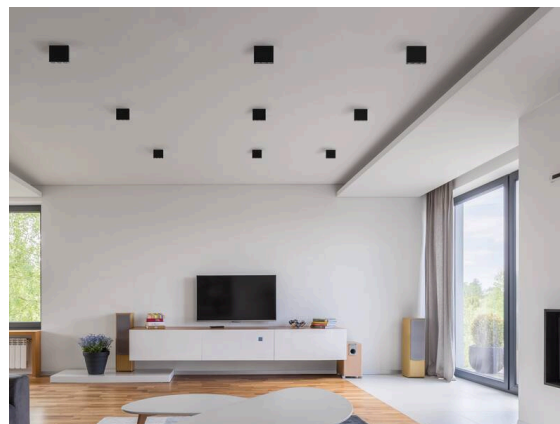

DARK NIGHT

579-004060524050

DARK NIGHT LENS 3 SD DECKENAUFBAULEUCHTE aus Aluminium, weiß, ähnlich RAL 9016, Dekor weiß, hocheffizienter, vakuumbedampfter Reflektor aus Aluminium Ausstrahlwinkel 22°, Lichtaustritt direkt, UGR <16, mit Betriebsgerät, max. 700mA, Dimmbarkeit: nicht dimmbar, IP20,

SKIZZE

TECHNISCHE DETAILS

Leuchtmittel	LED
Systemleistung [W]	7
Lichtstrom [lm]	580
Strom sekundärseitig [mA]	700
Lichtfarbe	4000K
CRI	>90
UGR	<16
Optik	vakuumbedampfter Reflektor aus Aluminium
Betriebsgerät	mit Betriebsgerät
Dimmbarkeit	nicht dimmbar
Lichtaustritt	direkt
Ausstrahlwinkel	22°
Spannung	220-240V 50/60Hz
Länge [mm]	111
Breite [mm]	40
Höhe [mm]	95
Schutzart	IP20
Schutzklasse	Schutzklasse I
Stoßfestigkeit	IK06
Material	Aluminium
Farbe Leuchte	weiß
RAL	9016
Farbe Dekor	weiß
Lebensdauer [h]	L80 B10 50 000
Energieeffizienzklasse	F
Anzahl Leuchten B16A	27
Nettogewicht [kg]	0,59
EAN-Nummer	9010506247695