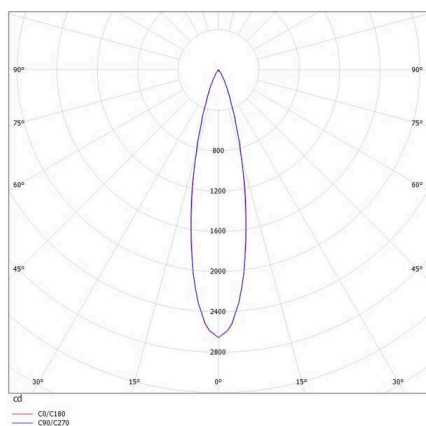

DARK NIGHT

579-004060524050

DARK NIGHT LENS 3 SD DECKENAUFBAULEUCHTE aus Aluminium, weiß, ähnlich RAL 9016, Dekor weiß, hocheffizienter, vakuumbedampfter Reflektor aus Aluminium Ausstrahlwinkel 22°, Lichtaustritt direkt, UGR <16, mit Betriebsgerät, max. 700mA, Dimmbarkeit: nicht dimmbar, IP20,

SKIZZE

TECHNISCHE DETAILS

Leuchtmittel	LED
Systemleistung [W]	7
Lichtstrom [lm]	580
Strom sekundärseitig [mA]	700
Lichtfarbe	4000K
CRI	>90
UGR	<16
Optik	vakuumbedampfter Reflektor aus Aluminium
Betriebsgerät	mit Betriebsgerät
Dimmbarkeit	nicht dimmbar
Lichtaustritt	direkt
Ausstrahlwinkel	22°
Spannung	220-240V 50/60Hz
Länge [mm]	111
Breite [mm]	40
Höhe [mm]	95
Schutzart	IP20
Schutzklasse	Schutzklasse I
Stoßfestigkeit	IK06
Material	Aluminium
Farbe Leuchte	weiß
RAL	9016
Farbe Dekor	weiß
Lebensdauer [h]	L80 B10 50 000
Energieeffizienzklasse	F
Anzahl Leuchten B16A	27
Nettogewicht [kg]	0,59
EAN-Nummer	9010506247695

LICHTVERTEILUNGSKURVE

Energie Label

Die Werte sind Bemessungswerte. Leistung und Lichtstrom unterliegen initial einer Toleranz von +/- 10%. Toleranz der Farbtemperatur: +/- 150 K. Die Werte gelten, wenn nicht anders angegeben, für eine Umgebungstemperatur von 25°C.