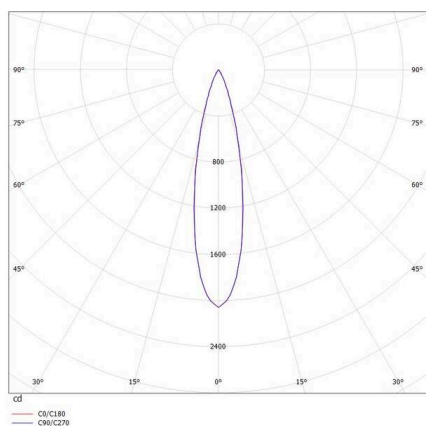

DARK NIGHT

579-004060523060

DARK NIGHT LENS 3 SD DECKENAUFBAULEUCHE aus Aluminium, schwarz, ähnlich RAL 9005, Dekor weiß, hocheffizienter, vakuumbedampfter Reflektor aus Aluminium Ausstrahlwinkel 22°, Lichtaustritt direkt, UGR <16, mit Betriebsgerät, max. 700mA, Dimmbarkeit: nicht dimmbar, IP20,

SKIZZE

TECHNISCHE DETAILS

Leuchtmittel	LED
Systemleistung [W]	7
Lichtstrom [lm]	450
Strom sekundärseitig [mA]	700
Lichtfarbe	2700K
CRI	>90
UGR	<16
Optik	vakuumbedampfter Reflektor aus Aluminium
Betriebsgerät	mit Betriebsgerät
Dimmbarkeit	nicht dimmbar
Lichtaustritt	direkt
Austrahlwinkel	22°
Spannung	220-240V 50/60Hz
Länge [mm]	111
Breite [mm]	40
Höhe [mm]	95
Schutzart	IP20
Schutzklasse	Schutzklasse I
Stoßfestigkeit	IK06
Material	Aluminium
Farbe Leuchte	schwarz
RAL	9005
Farbe Dekor	weiß
Lebensdauer [h]	L80 B10 50 000
Energieeffizienzklasse	F
Anzahl Leuchten B16A	27
Nettogewicht [kg]	0,59
EAN-Nummer	9010506247688

LICHTVERTEILUNGSKURVE

Energie Label

Die Werte sind Bemessungswerte. Leistung und Lichtstrom unterliegen initial einer Toleranz von +/- 10%. Toleranz der Farbtemperatur: +/- 150 K. Die Werte gelten, wenn nicht anders angegeben, für eine Umgebungstemperatur von 25°C.