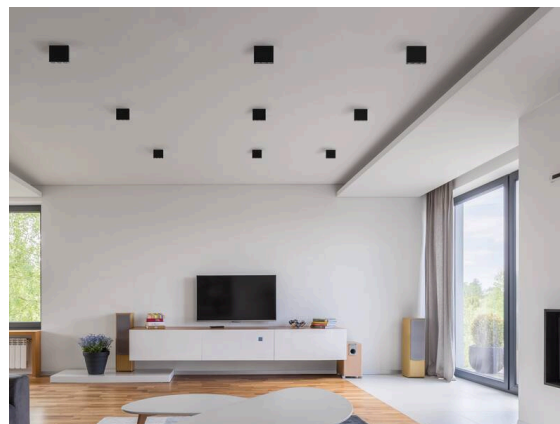

DARK NIGHT

579-004060523050

DARK NIGHT LENS 3 SD DECKENAUFBAULEUCHTE aus Aluminium, weiß, ähnlich RAL 9016, Dekor weiß, hocheffizienter, vakuumbedampfter Reflektor aus Aluminium Ausstrahlwinkel 22°, Lichtaustritt direkt, UGR <16, mit Betriebsgerät, max. 700mA, Dimmbarkeit: nicht dimmbar, IP20,

SKIZZE

TECHNISCHE DETAILS

Leuchtmittel	LED
Systemleistung [W]	7
Lichtstrom [lm]	450
Strom sekundärseitig [mA]	700
Lichtfarbe	2700K
CRI	>90
UGR	<16
Optik	vakuumbedampfter Reflektor aus Aluminium
Betriebsgerät	mit Betriebsgerät
Dimmbarkeit	nicht dimmbar
Lichtaustritt	direkt
Ausstrahlwinkel	22°
Spannung	220-240V 50/60Hz
Länge [mm]	111
Breite [mm]	40
Höhe [mm]	95
Schutzart	IP20
Schutzklasse	Schutzklasse I
Stoßfestigkeit	IK06
Material	Aluminium
Farbe Leuchte	weiß
RAL	9016
Farbe Dekor	weiß
Lebensdauer [h]	L80 B10 50 000
Energieeffizienzklasse	F
Anzahl Leuchten B16A	27
Nettogewicht [kg]	0,59
EAN-Nummer	9010506247671