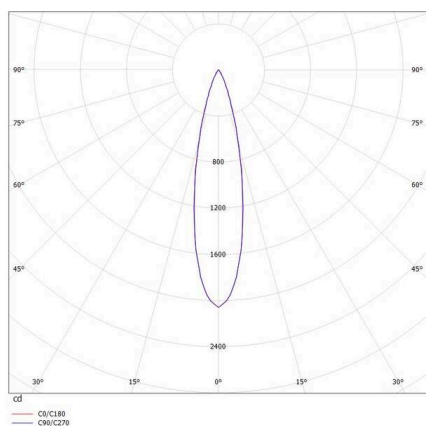

DARK NIGHT

579-004060523050

DARK NIGHT LENS 3 SD DECKENAUFBAULEUCHTE aus Aluminium, weiß, ähnlich RAL 9016, Dekor weiß, hocheffizienter, vakuumbedampfter Reflektor aus Aluminium Ausstrahlwinkel 22°, Lichtaustritt direkt, UGR <16, mit Betriebsgerät, max. 700mA, Dimmbarkeit: nicht dimmbar, IP20,

SKIZZE

TECHNISCHE DETAILS

Leuchtmittel	LED
Systemleistung [W]	7
Lichtstrom [lm]	450
Strom sekundärseitig [mA]	700
Lichtfarbe	2700K
CRI	>90
UGR	<16
Optik	vakuumbedampfter Reflektor aus Aluminium
Betriebsgerät	mit Betriebsgerät
Dimmbarkeit	nicht dimmbar
Lichtaustritt	direkt
Ausstrahlwinkel	22°
Spannung	220-240V 50/60Hz
Länge [mm]	111
Breite [mm]	40
Höhe [mm]	95
Schutzart	IP20
Schutzklasse	Schutzklasse I
Stoßfestigkeit	IK06
Material	Aluminium
Farbe Leuchte	weiß
RAL	9016
Farbe Dekor	weiß
Lebensdauer [h]	L80 B10 50 000
Energieeffizienzklasse	F
Anzahl Leuchten B16A	27
Nettogewicht [kg]	0,59
EAN-Nummer	9010506247671

LICHTVERTEILUNGSKURVE

Energie Label

Die Werte sind Bemessungswerte. Leistung und Lichtstrom unterliegen initial einer Toleranz von +/- 10%. Toleranz der Farbtemperatur: +/- 150 K. Die Werte gelten, wenn nicht anders angegeben, für eine Umgebungstemperatur von 25°C.