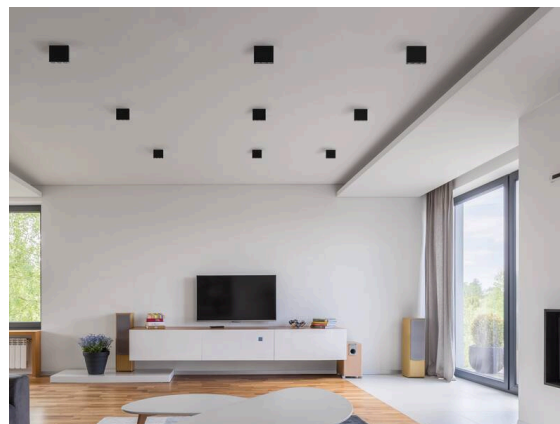

**DARK NIGHT**

**579-004040829060**

DARK NIGHT LENS 3 SD DECKENAUFBAULEUCHE aus Aluminium, schwarz, ähnlich RAL 9005, Dekor gold, hocheffizienter, vakuumbedampfter Reflektor aus Aluminium Ausstrahlwinkel 36°, Lichtaustritt direkt, UGR <16, mit Betriebsgerät, max. 700mA, Dimmbarkeit: nicht dimmbar, IP20,

**SKIZZE**

**TECHNISCHE DETAILS**

Leuchtmittel	LED
Systemleistung [W]	7
Lichtstrom [lm]	490
Strom sekundärseitig [mA]	700
Lichtfarbe	3000K
CRI	>90
UGR	<16
Optik	vakuumbedampfter Reflektor aus Aluminium
Betriebsgerät	mit Betriebsgerät
Dimmbarkeit	nicht dimmbar
Lichtaustritt	direkt
Austrahlwinkel	36°
Spannung	220-240V 50/60Hz
Länge [mm]	111
Breite [mm]	40
Höhe [mm]	95
Schutzart	IP20
Schutzklasse	Schutzklasse I
Stoßfestigkeit	IK06
Material	Aluminium
Farbe Leuchte	schwarz
RAL	9005
Farbe Dekor	gold
Lebensdauer [h]	L80 B10 50 000
Energieeffizienzklasse	F
Anzahl Leuchten B16A	27
Nettogewicht [kg]	0,58
EAN-Nummer	9010506247664