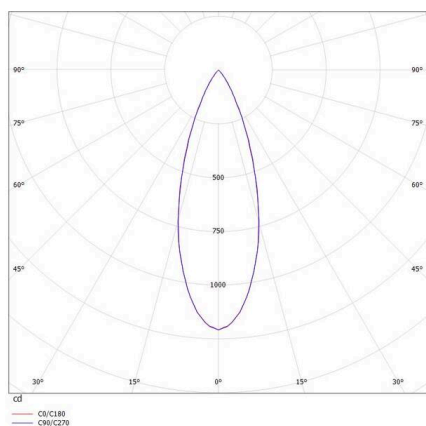

**DARK NIGHT**

**579-004040829060**

DARK NIGHT LENS 3 SD DECKENAUFBAULEUCHE aus Aluminium, schwarz, ähnlich RAL 9005, Dekor gold, hocheffizienter, vakuumbedampfter Reflektor aus Aluminium Ausstrahlwinkel 36°, Lichtaustritt direkt, UGR <16, mit Betriebsgerät, max. 700mA, Dimmbarkeit: nicht dimmbar, IP20,

**SKIZZE**

**TECHNISCHE DETAILS**

Leuchtmittel	LED
Systemleistung [W]	7
Lichtstrom [lm]	490
Strom sekundärseitig [mA]	700
Lichtfarbe	3000K
CRI	>90
UGR	<16
Optik	vakuumbedampfter Reflektor aus Aluminium
Betriebsgerät	mit Betriebsgerät
Dimmbarkeit	nicht dimmbar
Lichtaustritt	direkt
Austrahlwinkel	36°
Spannung	220-240V 50/60Hz
Länge [mm]	111
Breite [mm]	40
Höhe [mm]	95
Schutzart	IP20
Schutzklasse	Schutzklasse I
Stoßfestigkeit	IK06
Material	Aluminium
Farbe Leuchte	schwarz
RAL	9005
Farbe Dekor	gold
Lebensdauer [h]	L80 B10 50 000
Energieeffizienzklasse	F
Anzahl Leuchten B16A	27
Nettogewicht [kg]	0,58
EAN-Nummer	9010506247664

**LICHTVERTEILUNGSKURVE**

Energie Label

Die Werte sind Bemessungswerte. Leistung und Lichtstrom unterliegen initial einer Toleranz von +/- 10%. Toleranz der Farbtemperatur: +/- 150 K. Die Werte gelten, wenn nicht anders angegeben, für eine Umgebungstemperatur von 25°C.