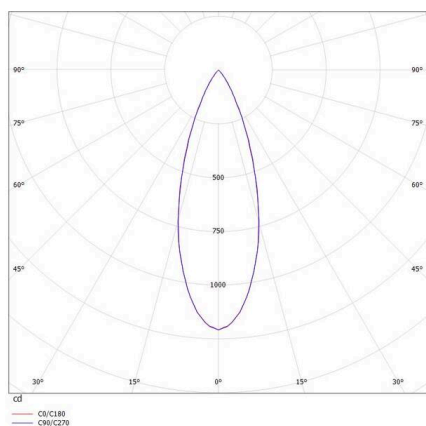

**DARK NIGHT**

**579-004040829050**

DARK NIGHT LENS 3 SD DECKENAUFBAULEUCHTE aus Aluminium, weiß, ähnlich RAL 9016, Dekor gold, hocheffizienter, vakuumbedampfter Reflektor aus Aluminium Ausstrahlwinkel 36°, Lichtaustritt direkt, UGR <16, mit Betriebsgerät, max. 700mA, Dimmbarkeit: nicht dimmbar, IP20,

**SKIZZE**

**TECHNISCHE DETAILS**

Leuchtmittel	LED
Systemleistung [W]	7
Lichtstrom [lm]	490
Strom sekundärseitig [mA]	700
Lichtfarbe	3000K
CRI	>90
UGR	<16
Optik	vakuumbedampfter Reflektor aus Aluminium
Betriebsgerät	mit Betriebsgerät
Dimmbarkeit	nicht dimmbar
Lichtaustritt	direkt
Ausstrahlwinkel	36°
Spannung	220-240V 50/60Hz
Länge [mm]	111
Breite [mm]	40
Höhe [mm]	95
Schutzart	IP20
Schutzklasse	Schutzklasse I
Stoßfestigkeit	IK06
Material	Aluminium
Farbe Leuchte	weiß
RAL	9016
Farbe Dekor	gold
Lebensdauer [h]	L80 B10 50 000
Energieeffizienzklasse	F
Anzahl Leuchten B16A	27
Nettogewicht [kg]	0,58
EAN-Nummer	9010506247657

**LICHTVERTEILUNGSKURVE**

Energie Label

Die Werte sind Bemessungswerte. Leistung und Lichtstrom unterliegen initial einer Toleranz von +/- 10%. Toleranz der Farbtemperatur: +/- 150 K. Die Werte gelten, wenn nicht anders angegeben, für eine Umgebungstemperatur von 25°C.