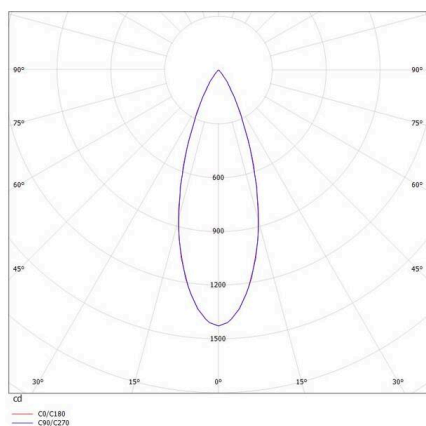

DARK NIGHT

579-004040824060

DARK NIGHT LENS 3 SD DECKENAUFBAULEUCHE aus Aluminium, schwarz, ähnlich RAL 9005, Dekor gold, hocheffizienter, vakuumbedampfter Reflektor aus Aluminium Ausstrahlwinkel 36°, Lichtaustritt direkt, UGR <16, mit Betriebsgerät, max. 700mA, Dimmbarkeit: nicht dimmbar, IP20,

SKIZZE

TECHNISCHE DETAILS

Leuchtmittel	LED
Systemleistung [W]	7
Lichtstrom [lm]	580
Strom sekundärseitig [mA]	700
Lichtfarbe	4000K
CRI	>90
UGR	<16
Optik	vakuumbedampfter Reflektor aus Aluminium mit Betriebsgerät
Betriebsgerät	nicht dimmbar
Dimmbarkeit	direkt
Lichtaustritt	36°
Austrahlwinkel	220-240V 50/60Hz
Spannung	
Länge [mm]	111
Breite [mm]	40
Höhe [mm]	95
Schutzart	IP20
Schutzklasse	Schutzklasse I
Stoßfestigkeit	IK06
Material	Aluminium
Farbe Leuchte	schwarz
RAL	9005
Farbe Dekor	gold
Lebensdauer [h]	L80 B10 50 000
Energieeffizienzklasse	F
Anzahl Leuchten B16A	27
Nettogewicht [kg]	0,58
EAN-Nummer	9010506247640

LICHTVERTEILUNGSKURVE

Energie Label

Die Werte sind Bemessungswerte. Leistung und Lichtstrom unterliegen initial einer Toleranz von +/- 10%. Toleranz der Farbtemperatur: +/- 150 K. Die Werte gelten, wenn nicht anders angegeben, für eine Umgebungstemperatur von 25°C.