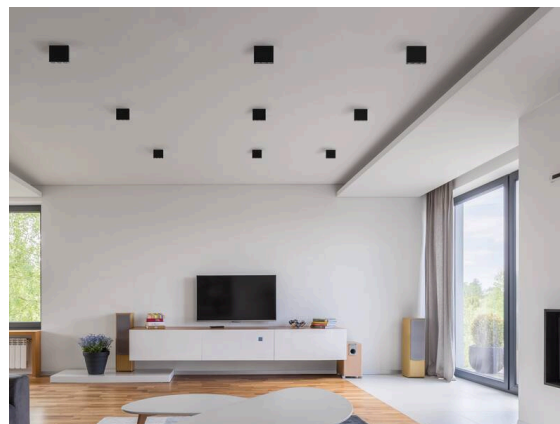

DARK NIGHT

579-004040824060

DARK NIGHT LENS 3 SD DECKENAUFBAULEUCHE aus Aluminium, schwarz, ähnlich RAL 9005, Dekor gold, hocheffizienter, vakuumbedampfter Reflektor aus Aluminium Ausstrahlwinkel 36°, Lichtaustritt direkt, UGR <16, mit Betriebsgerät, max. 700mA, Dimmbarkeit: nicht dimmbar, IP20,

SKIZZE

TECHNISCHE DETAILS

Leuchtmittel	LED
Systemleistung [W]	7
Lichtstrom [lm]	580
Strom sekundärseitig [mA]	700
Lichtfarbe	4000K
CRI	>90
UGR	<16
Optik	vakuumbedampfter Reflektor aus Aluminium mit Betriebsgerät
Betriebsgerät	nicht dimmbar
Dimmbarkeit	direkt
Lichtaustritt	36°
Austrahlwinkel	220-240V 50/60Hz
Spannung	
Länge [mm]	111
Breite [mm]	40
Höhe [mm]	95
Schutzart	IP20
Schutzklasse	Schutzklasse I
Stoßfestigkeit	IK06
Material	Aluminium
Farbe Leuchte	schwarz
RAL	9005
Farbe Dekor	gold
Lebensdauer [h]	L80 B10 50 000
Energieeffizienzklasse	F
Anzahl Leuchten B16A	27
Nettogewicht [kg]	0,58
EAN-Nummer	9010506247640