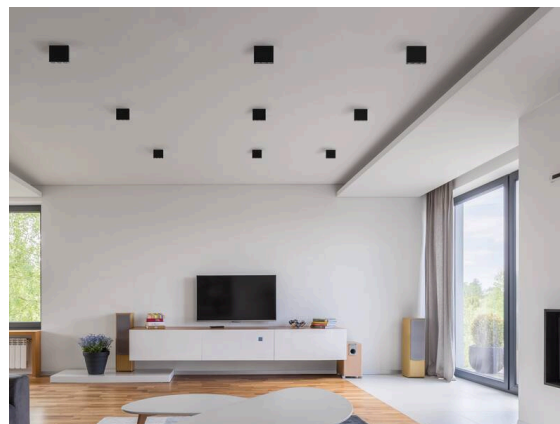

DARK NIGHT

579-004040824050

DARK NIGHT LENS 3 SD DECKENAUFBAULEUCHTE aus Aluminium, weiß, ähnlich RAL 9016, Dekor gold, hocheffizienter, vakuumbedampfter Reflektor aus Aluminium Ausstrahlwinkel 36°, Lichtaustritt direkt, UGR <16, mit Betriebsgerät, max. 700mA, Dimmbarkeit: nicht dimmbar, IP20,

SKIZZE

TECHNISCHE DETAILS

Leuchtmittel	LED
Systemleistung [W]	7
Lichtstrom [lm]	580
Strom sekundärseitig [mA]	700
Lichtfarbe	4000K
CRI	>90
UGR	<16
Optik	vakuumbedampfter Reflektor aus Aluminium
Betriebsgerät	mit Betriebsgerät
Dimmbarkeit	nicht dimmbar
Lichtaustritt	direkt
Ausstrahlwinkel	36°
Spannung	220-240V 50/60Hz
Länge [mm]	111
Breite [mm]	40
Höhe [mm]	95
Schutzart	IP20
Schutzklasse	Schutzklasse I
Stoßfestigkeit	IK06
Material	Aluminium
Farbe Leuchte	weiß
RAL	9016
Farbe Dekor	gold
Lebensdauer [h]	L80 B10 50 000
Energieeffizienzklasse	F
Anzahl Leuchten B16A	27
Nettogewicht [kg]	0,58
EAN-Nummer	9010506247633