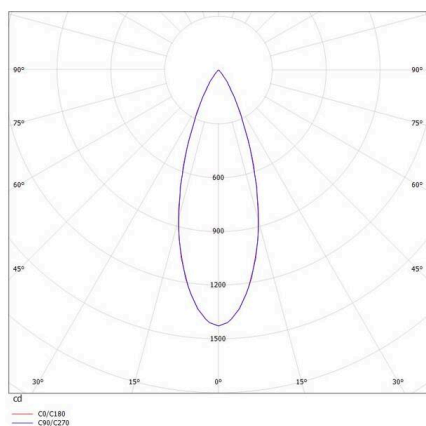

DARK NIGHT

579-004040824050

DARK NIGHT LENS 3 SD DECKENAUFBAULEUCHTE aus Aluminium, weiß, ähnlich RAL 9016, Dekor gold, hocheffizienter, vakuumbedampfter Reflektor aus Aluminium Ausstrahlwinkel 36°, Lichtaustritt direkt, UGR <16, mit Betriebsgerät, max. 700mA, Dimmbarkeit: nicht dimmbar, IP20,

SKIZZE

TECHNISCHE DETAILS

Leuchtmittel	LED
Systemleistung [W]	7
Lichtstrom [lm]	580
Strom sekundärseitig [mA]	700
Lichtfarbe	4000K
CRI	>90
UGR	<16
Optik	vakuumbedampfter Reflektor aus Aluminium
Betriebsgerät	mit Betriebsgerät
Dimmbarkeit	nicht dimmbar
Lichtaustritt	direkt
Ausstrahlwinkel	36°
Spannung	220-240V 50/60Hz
Länge [mm]	111
Breite [mm]	40
Höhe [mm]	95
Schutzart	IP20
Schutzklasse	Schutzklasse I
Stoßfestigkeit	IK06
Material	Aluminium
Farbe Leuchte	weiß
RAL	9016
Farbe Dekor	gold
Lebensdauer [h]	L80 B10 50 000
Energieeffizienzklasse	F
Anzahl Leuchten B16A	27
Nettogewicht [kg]	0,58
EAN-Nummer	9010506247633

LICHTVERTEILUNGSKURVE

Energie Label

Die Werte sind Bemessungswerte. Leistung und Lichtstrom unterliegen initial einer Toleranz von +/- 10%. Toleranz der Farbtemperatur: +/- 150 K. Die Werte gelten, wenn nicht anders angegeben, für eine Umgebungstemperatur von 25°C.