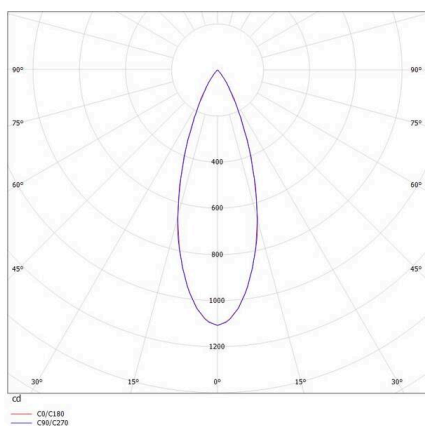

DARK NIGHT

579-004040823060

DARK NIGHT LENS 3 SD DECKENAUFBAULEUCHE aus Aluminium, schwarz, ähnlich RAL 9005, Dekor gold, hocheffizienter, vakuumbedampfter Reflektor aus Aluminium Ausstrahlwinkel 36°, Lichtaustritt direkt, UGR <16, mit Betriebsgerät, max. 700mA, Dimmbarkeit: nicht dimmbar, IP20,

SKIZZE

TECHNISCHE DETAILS

Leuchtmittel	LED
Systemleistung [W]	7
Lichtstrom [lm]	450
Strom sekundärseitig [mA]	700
Lichtfarbe	2700K
CRI	>90
UGR	<16
Optik	vakuumbedampfter Reflektor aus Aluminium
Betriebsgerät	mit Betriebsgerät
Dimmbarkeit	nicht dimmbar
Lichtaustritt	direkt
Ausstrahlwinkel	36°
Spannung	220-240V 50/60Hz
Länge [mm]	111
Breite [mm]	40
Höhe [mm]	95
Schutzart	IP20
Schutzklasse	Schutzklasse I
Stoßfestigkeit	IK06
Material	Aluminium
Farbe Leuchte	schwarz
RAL	9005
Farbe Dekor	gold
Lebensdauer [h]	L80 B10 50 000
Energieeffizienzklasse	F
Anzahl Leuchten B16A	27
Nettogewicht [kg]	0,58
EAN-Nummer	9010506247626

LICHTVERTEILUNGSKURVE

Energie Label

Die Werte sind Bemessungswerte. Leistung und Lichtstrom unterliegen initial einer Toleranz von +/- 10%. Toleranz der Farbtemperatur: +/- 150 K. Die Werte gelten, wenn nicht anders angegeben, für eine Umgebungstemperatur von 25°C.