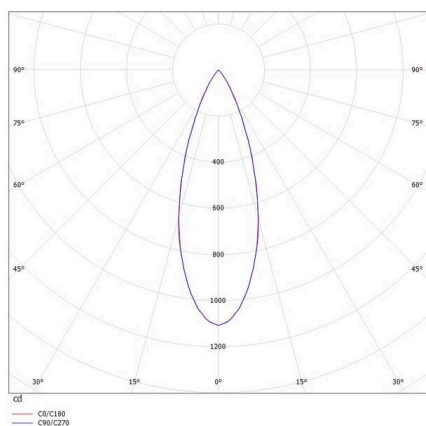

DARK NIGHT

579-004040823050

DARK NIGHT LENS 3 SD DECKENAUFBAULEUCHTE aus Aluminium, weiß, ähnlich RAL 9016, Dekor gold, hocheffizienter, vakuumbedampfter Reflektor aus Aluminium Ausstrahlwinkel 36°, Lichtaustritt direkt, UGR <16, mit Betriebsgerät, max. 700mA, Dimmbarkeit: nicht dimmbar, IP20,

SKIZZE

TECHNISCHE DETAILS

Leuchtmittel	LED
Systemleistung [W]	7
Lichtstrom [lm]	450
Strom sekundärseitig [mA]	700
Lichtfarbe	2700K
CRI	>90
UGR	<16
Optik	vakuumbedampfter Reflektor aus Aluminium
Betriebsgerät	mit Betriebsgerät
Dimmbarkeit	nicht dimmbar
Lichtaustritt	direkt
Ausstrahlwinkel	36°
Spannung	220-240V 50/60Hz
Länge [mm]	111
Breite [mm]	40
Höhe [mm]	95
Schutzart	IP20
Schutzklasse	Schutzklasse I
Stoßfestigkeit	IK06
Material	Aluminium
Farbe Leuchte	weiß
RAL	9016
Farbe Dekor	gold
Lebensdauer [h]	L80 B10 50 000
Energieeffizienzklasse	F
Anzahl Leuchten B16A	27
Nettogewicht [kg]	0,58
EAN-Nummer	9010506247619

LICHTVERTEILUNGSKURVE

Energie Label

Die Werte sind Bemessungswerte. Leistung und Lichtstrom unterliegen initial einer Toleranz von +/- 10%. Toleranz der Farbtemperatur: +/- 150 K. Die Werte gelten, wenn nicht anders angegeben, für eine Umgebungstemperatur von 25°C.