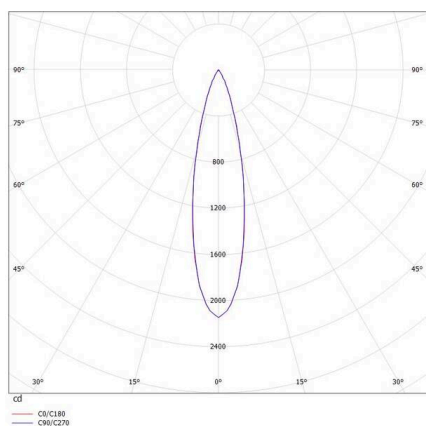

DARK NIGHT

579-004040529060

DARK NIGHT LENS 3 SD DECKENAUFBAULEUCHE aus Aluminium, schwarz, ähnlich RAL 9005, Dekor gold, hocheffizienter, vakuumbedampfter Reflektor aus Aluminium Ausstrahlwinkel 22°, Lichtaustritt direkt, UGR <16, mit Betriebsgerät, max. 700mA, Dimmbarkeit: nicht dimmbar, IP20,

SKIZZE

TECHNISCHE DETAILS

Leuchtmittel	LED
Systemleistung [W]	7
Lichtstrom [lm]	490
Strom sekundärseitig [mA]	700
Lichtfarbe	3000K
CRI	>90
UGR	<16
Optik	vakuumbedampfter Reflektor aus Aluminium mit Betriebsgerät
Betriebsgerät	nicht dimmbar
Dimmbarkeit	direkt
Lichtaustritt	22°
Austrahlwinkel	220-240V 50/60Hz
Spannung	
Länge [mm]	111
Breite [mm]	40
Höhe [mm]	95
Schutzart	IP20
Schutzklasse	Schutzklasse I
Stoßfestigkeit	IK06
Material	Aluminium
Farbe Leuchte	schwarz
RAL	9005
Farbe Dekor	gold
Lebensdauer [h]	L80 B10 50 000
Energieeffizienzklasse	F
Anzahl Leuchten B16A	27
Nettogewicht [kg]	0,58
EAN-Nummer	9010506247602

LICHTVERTEILUNGSKURVE

Energie Label

Die Werte sind Bemessungswerte. Leistung und Lichtstrom unterliegen initial einer Toleranz von +/- 10%. Toleranz der Farbtemperatur: +/- 150 K. Die Werte gelten, wenn nicht anders angegeben, für eine Umgebungstemperatur von 25°C.