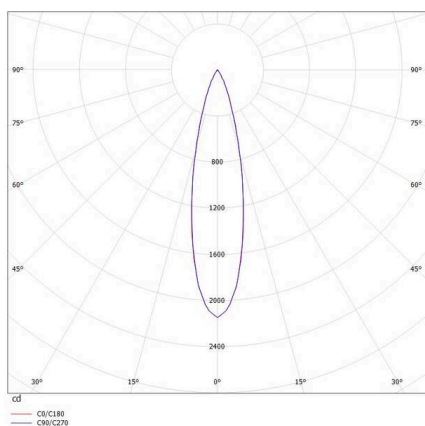

**DARK NIGHT**

**579-004040529050**

DARK NIGHT LENS 3 SD DECKENAUFBAULEUCHTE aus Aluminium, weiß, ähnlich RAL 9016, Dekor gold, hocheffizienter, vakuumbedampfter Reflektor aus Aluminium Ausstrahlwinkel 22°, Lichtaustritt direkt, UGR <16, mit Betriebsgerät, max. 700mA, Dimmbarkeit: nicht dimmbar, IP20,

**SKIZZE**

**TECHNISCHE DETAILS**

Leuchtmittel	LED
Systemleistung [W]	7
Lichtstrom [lm]	490
Strom sekundärseitig [mA]	700
Lichtfarbe	3000K
CRI	>90
UGR	<16
Optik	vakuumbedampfter Reflektor aus Aluminium
Betriebsgerät	mit Betriebsgerät
Dimmbarkeit	nicht dimmbar
Lichtaustritt	direkt
Ausstrahlwinkel	22°
Spannung	220-240V 50/60Hz
Länge [mm]	111
Breite [mm]	40
Höhe [mm]	95
Schutzart	IP20
Schutzklasse	Schutzklasse I
Stoßfestigkeit	IK06
Material	Aluminium
Farbe Leuchte	weiß
RAL	9016
Farbe Dekor	gold
Lebensdauer [h]	L80 B10 50 000
Energieeffizienzklasse	F
Anzahl Leuchten B16A	27
Nettogewicht [kg]	0,58
EAN-Nummer	9010506247596

**LICHTVERTEILUNGSKURVE**

Energie Label

Die Werte sind Bemessungswerte. Leistung und Lichtstrom unterliegen initial einer Toleranz von +/- 10%. Toleranz der Farbtemperatur: +/- 150 K. Die Werte gelten, wenn nicht anders angegeben, für eine Umgebungstemperatur von 25°C.