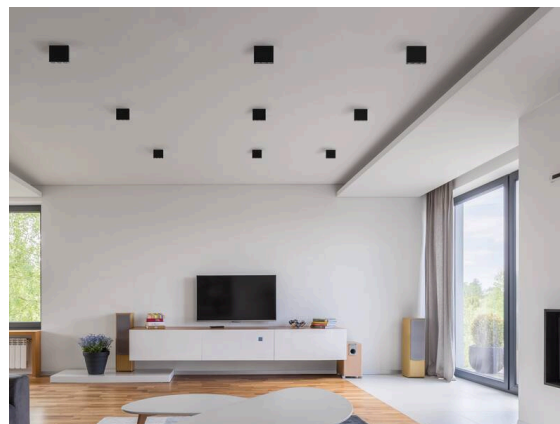

DARK NIGHT

579-004040524060

DARK NIGHT LENS 3 SD DECKENAUFBAULEUCHE aus Aluminium, schwarz, ähnlich RAL 9005, Dekor gold, hocheffizienter, vakuumbedampfter Reflektor aus Aluminium Ausstrahlwinkel 22°, Lichtaustritt direkt, UGR <16, mit Betriebsgerät, max. 700mA, Dimmbarkeit: nicht dimmbar, IP20,

SKIZZE

TECHNISCHE DETAILS

Leuchtmittel	LED
Systemleistung [W]	7
Lichtstrom [lm]	580
Strom sekundärseitig [mA]	700
Lichtfarbe	4000K
CRI	>90
UGR	<16
Optik	vakuumbedampfter Reflektor aus Aluminium
Betriebsgerät	mit Betriebsgerät
Dimmbarkeit	nicht dimmbar
Lichtaustritt	direkt
Austrahlwinkel	22°
Spannung	220-240V 50/60Hz
Länge [mm]	111
Breite [mm]	40
Höhe [mm]	95
Schutzart	IP20
Schutzklasse	Schutzklasse I
Stoßfestigkeit	IK06
Material	Aluminium
Farbe Leuchte	schwarz
RAL	9005
Farbe Dekor	gold
Lebensdauer [h]	L80 B10 50 000
Energieeffizienzklasse	F
Anzahl Leuchten B16A	27
Nettogewicht [kg]	0,58
EAN-Nummer	9010506247589