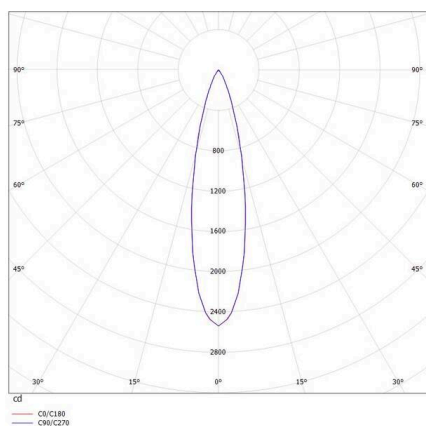

DARK NIGHT

579-004040524060

DARK NIGHT LENS 3 SD DECKENAUFBAULEUCHE aus Aluminium, schwarz, ähnlich RAL 9005, Dekor gold, hocheffizienter, vakuumbedampfter Reflektor aus Aluminium Ausstrahlwinkel 22°, Lichtaustritt direkt, UGR <16, mit Betriebsgerät, max. 700mA, Dimmbarkeit: nicht dimmbar, IP20,

SKIZZE

TECHNISCHE DETAILS

Leuchtmittel	LED
Systemleistung [W]	7
Lichtstrom [lm]	580
Strom sekundärseitig [mA]	700
Lichtfarbe	4000K
CRI	>90
UGR	<16
Optik	vakuumbedampfter Reflektor aus Aluminium
Betriebsgerät	mit Betriebsgerät
Dimmbarkeit	nicht dimmbar
Lichtaustritt	direkt
Austrahlwinkel	22°
Spannung	220-240V 50/60Hz
Länge [mm]	111
Breite [mm]	40
Höhe [mm]	95
Schutzart	IP20
Schutzklasse	Schutzklasse I
Stoßfestigkeit	IK06
Material	Aluminium
Farbe Leuchte	schwarz
RAL	9005
Farbe Dekor	gold
Lebensdauer [h]	L80 B10 50 000
Energieeffizienzklasse	F
Anzahl Leuchten B16A	27
Nettogewicht [kg]	0,58
EAN-Nummer	9010506247589

LICHTVERTEILUNGSKURVE

Energie Label

Die Werte sind Bemessungswerte. Leistung und Lichtstrom unterliegen initial einer Toleranz von +/- 10%. Toleranz der Farbtemperatur: +/- 150 K. Die Werte gelten, wenn nicht anders angegeben, für eine Umgebungstemperatur von 25°C.