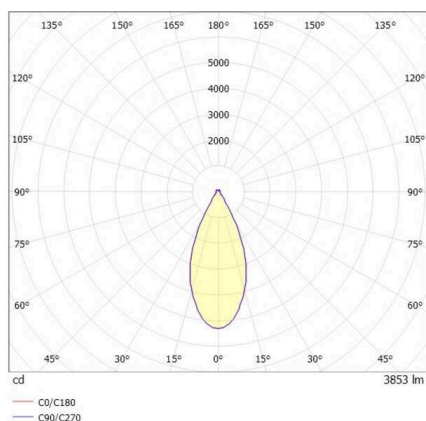

DARK NIGHT

706-01006552406dv1

DARK NIGHT LGP SDI DECKENAUFBAULEUCHE aus Aluminium, schwarz, ähnlich RAL 9005, Dekor weiß, hocheffizienter, vakuumbedampfter Reflektor aus Aluminium weiß, Ausstrahlwinkel 40°, Lichtaustritt direkt/- indirekt, UGR <19, mit Betriebsgerät, max. 700mA, Dimmbarkeit: DALI, IP20, getrennt dimmbar,

SKIZZE

TECHNISCHE DETAILS

Leuchtmittel	LED
Systemleistung [W]	40
Lichtstrom [lm]	3850
Strom sekundärseitig [mA]	700
Lichtfarbe	4000K
CRI	>90
UGR	<19
Optik	vakuumbedampfter Reflektor aus Aluminium mit Betriebsgerät
Betriebsgerät	DALI
Dimmbarkeit	direkt/- indirekt
Lichtaustritt	40°
Ausstrahlwinkel	220-240V 50/60Hz
Spannung	
Länge [mm]	162,9
Höhe [mm]	120
Durchmesser [mm]	162
Schutzart	IP20
Schutzklasse	Schutzklasse I
Stoßfestigkeit	IK02
Material	Aluminium
Farbe Leuchte	schwarz
RAL	9005
Farbe Glas/Schirm	weiß
Farbe Dekor	weiß
Lebensdauer [h]	L80 B10 50 000
Energieeffizienzklasse	D
Anzahl Leuchten B16A	50
Nettogewicht [kg]	1,20
EAN-Nummer	9010870111745

LICHTVERTEILUNGSKURVE

Energie Label

Die Werte sind Bemessungswerte. Leistung und Lichtstrom unterliegen initial einer Toleranz von +/- 10%. Toleranz der Farbtemperatur: +/- 150 K. Die Werte gelten, wenn nicht anders angegeben, für eine Umgebungstemperatur von 25°C.