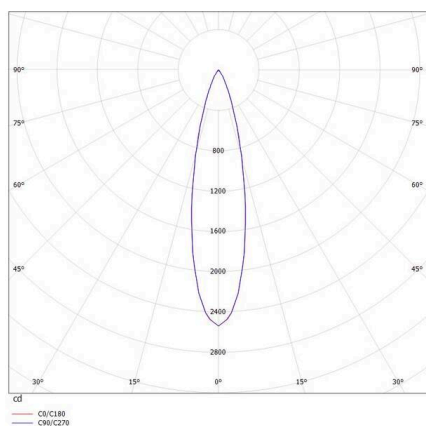

DARK NIGHT

579-004040524050

DARK NIGHT LENS 3 SD DECKENAUFBAULEUCHTE aus Aluminium, weiß, ähnlich RAL 9016, Dekor gold, hocheffizienter, vakuumbedampfter Reflektor aus Aluminium Ausstrahlwinkel 22°, Lichtaustritt direkt, UGR <16, mit Betriebsgerät, max. 700mA, Dimmbarkeit: nicht dimmbar, IP20,

SKIZZE

TECHNISCHE DETAILS

Leuchtmittel	LED
Systemleistung [W]	7
Lichtstrom [lm]	580
Strom sekundärseitig [mA]	700
Lichtfarbe	4000K
CRI	>90
UGR	<16
Optik	vakuumbedampfter Reflektor aus Aluminium
Betriebsgerät	mit Betriebsgerät
Dimmbarkeit	nicht dimmbar
Lichtaustritt	direkt
Ausstrahlwinkel	22°
Spannung	220-240V 50/60Hz
Länge [mm]	111
Breite [mm]	40
Höhe [mm]	95
Schutzart	IP20
Schutzklasse	Schutzklasse I
Stoßfestigkeit	IK06
Material	Aluminium
Farbe Leuchte	weiß
RAL	9016
Farbe Dekor	gold
Lebensdauer [h]	L80 B10 50 000
Energieeffizienzklasse	F
Anzahl Leuchten B16A	27
Nettogewicht [kg]	0,58
EAN-Nummer	9010506247572

LICHTVERTEILUNGSKURVE

Energie Label

Die Werte sind Bemessungswerte. Leistung und Lichtstrom unterliegen initial einer Toleranz von +/- 10%. Toleranz der Farbtemperatur: +/- 150 K. Die Werte gelten, wenn nicht anders angegeben, für eine Umgebungstemperatur von 25°C.