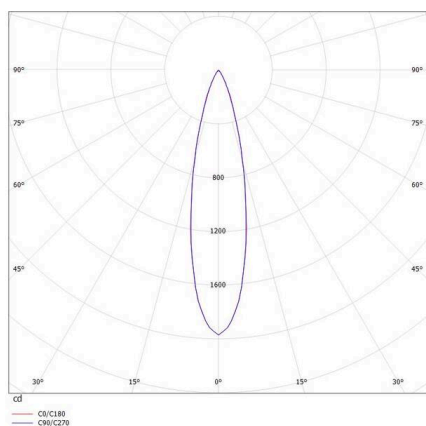

DARK NIGHT

579-004040523060

DARK NIGHT LENS 3 SD DECKENAUFBAULEUCHE aus Aluminium, schwarz, ähnlich RAL 9005, Dekor gold, hocheffizienter, vakuumbedampfter Reflektor aus Aluminium Ausstrahlwinkel 22°, Lichtaustritt direkt, UGR <16, mit Betriebsgerät, max. 700mA, Dimmbarkeit: nicht dimmbar, IP20,

SKIZZE

TECHNISCHE DETAILS

Leuchtmittel	LED
Systemleistung [W]	7
Lichtstrom [lm]	450
Strom sekundärseitig [mA]	700
Lichtfarbe	2700K
CRI	>90
UGR	<16
Optik	vakuumbedampfter Reflektor aus Aluminium
Betriebsgerät	mit Betriebsgerät
Dimmbarkeit	nicht dimmbar
Lichtaustritt	direkt
Austrahlwinkel	22°
Spannung	220-240V 50/60Hz
Länge [mm]	111
Breite [mm]	40
Höhe [mm]	95
Schutzart	IP20
Schutzklasse	Schutzklasse I
Stoßfestigkeit	IK06
Material	Aluminium
Farbe Leuchte	schwarz
RAL	9005
Farbe Dekor	gold
Lebensdauer [h]	L80 B10 50 000
Energieeffizienzklasse	F
Anzahl Leuchten B16A	27
Nettogewicht [kg]	0,58
EAN-Nummer	9010506247565

LICHTVERTEILUNGSKURVE

Energie Label

Die Werte sind Bemessungswerte. Leistung und Lichtstrom unterliegen initial einer Toleranz von +/- 10%. Toleranz der Farbtemperatur: +/- 150 K. Die Werte gelten, wenn nicht anders angegeben, für eine Umgebungstemperatur von 25°C.