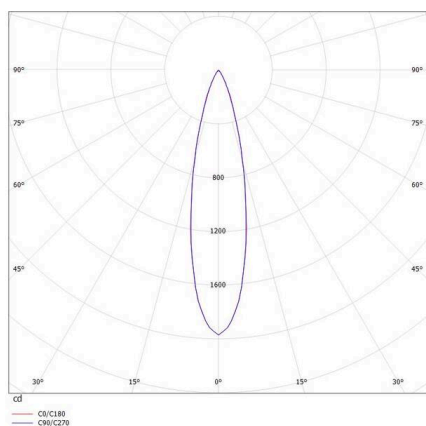

**DARK NIGHT**

**579-004040523050**

DARK NIGHT LENS 3 SD DECKENAUFBAULEUCHTE aus Aluminium, weiß, ähnlich RAL 9016, Dekor gold, hocheffizienter, vakuumbedampfter Reflektor aus Aluminium Ausstrahlwinkel 22°, Lichtaustritt direkt, UGR <16, mit Betriebsgerät, max. 700mA, Dimmbarkeit: nicht dimmbar, IP20,

**SKIZZE**

**TECHNISCHE DETAILS**

Leuchtmittel	LED
Systemleistung [W]	7
Lichtstrom [lm]	450
Strom sekundärseitig [mA]	700
Lichtfarbe	2700K
CRI	>90
UGR	<16
Optik	vakuumbedampfter Reflektor aus Aluminium
Betriebsgerät	mit Betriebsgerät
Dimmbarkeit	nicht dimmbar
Lichtaustritt	direkt
Ausstrahlwinkel	22°
Spannung	220-240V 50/60Hz
Länge [mm]	111
Breite [mm]	40
Höhe [mm]	95
Schutzart	IP20
Schutzklasse	Schutzklasse I
Stoßfestigkeit	IK06
Material	Aluminium
Farbe Leuchte	weiß
RAL	9016
Farbe Dekor	gold
Lebensdauer [h]	L80 B10 50 000
Energieeffizienzklasse	F
Anzahl Leuchten B16A	27
Nettogewicht [kg]	0,58
EAN-Nummer	9010506247558

**LICHTVERTEILUNGSKURVE**

Energie Label

Die Werte sind Bemessungswerte. Leistung und Lichtstrom unterliegen initial einer Toleranz von +/- 10%. Toleranz der Farbtemperatur: +/- 150 K. Die Werte gelten, wenn nicht anders angegeben, für eine Umgebungstemperatur von 25°C.