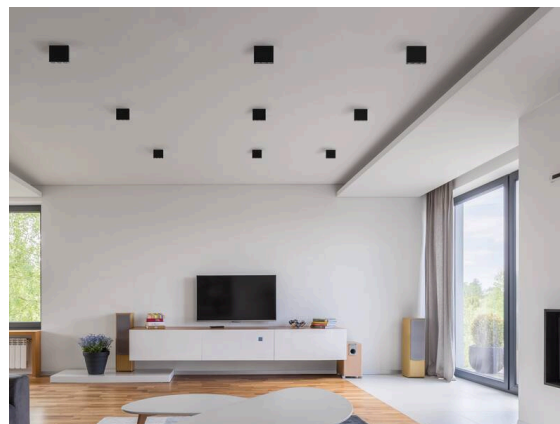

**DARK NIGHT**

**579-004040523050**

DARK NIGHT LENS 3 SD DECKENAUFBAULEUCHTE aus Aluminium, weiß, ähnlich RAL 9016, Dekor gold, hocheffizienter, vakuumbedampfter Reflektor aus Aluminium Ausstrahlwinkel 22°, Lichtaustritt direkt, UGR <16, mit Betriebsgerät, max. 700mA, Dimmbarkeit: nicht dimmbar, IP20,

**SKIZZE**

**TECHNISCHE DETAILS**

Leuchtmittel	LED
Systemleistung [W]	7
Lichtstrom [lm]	450
Strom sekundärseitig [mA]	700
Lichtfarbe	2700K
CRI	>90
UGR	<16
Optik	vakuumbedampfter Reflektor aus Aluminium
Betriebsgerät	mit Betriebsgerät
Dimmbarkeit	nicht dimmbar
Lichtaustritt	direkt
Ausstrahlwinkel	22°
Spannung	220-240V 50/60Hz
Länge [mm]	111
Breite [mm]	40
Höhe [mm]	95
Schutzart	IP20
Schutzklasse	Schutzklasse I
Stoßfestigkeit	IK06
Material	Aluminium
Farbe Leuchte	weiß
RAL	9016
Farbe Dekor	gold
Lebensdauer [h]	L80 B10 50 000
Energieeffizienzklasse	F
Anzahl Leuchten B16A	27
Nettogewicht [kg]	0,58
EAN-Nummer	9010506247558