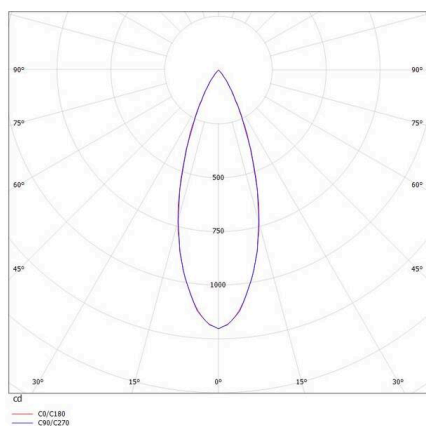

**DARK NIGHT**

**579-004030829060**

DARK NIGHT LENS 3 SD DECKENAUFBAULEUCHE aus Aluminium, schwarz, ähnlich RAL 9005, Dekor klavierlack schwarz, hocheffizienter, vakuumbedampfter Reflektor aus Aluminium Ausstrahlwinkel 36°, Lichtaustritt direkt, UGR <16, mit Betriebsgerät, max. 700mA, Dimmbarkeit: nicht dimmbar, IP20,

**SKIZZE**

**TECHNISCHE DETAILS**

Leuchtmittel	LED
Systemleistung [W]	7
Lichtstrom [lm]	490
Strom sekundärseitig [mA]	700
Lichtfarbe	3000K
CRI	>90
UGR	<16
Optik	vakuumbedampfter Reflektor aus Aluminium
Betriebsgerät	mit Betriebsgerät
Dimmbarkeit	nicht dimmbar
Lichtaustritt	direkt
Ausstrahlwinkel	36°
Spannung	220-240V 50/60Hz
Länge [mm]	111
Breite [mm]	40
Höhe [mm]	95
Schutzart	IP20
Schutzklasse	Schutzklasse I
Stoßfestigkeit	IK06
Material	Aluminium
Farbe Leuchte	schwarz
RAL	9005
Farbe Dekor	klavierlack schwarz
Lebensdauer [h]	L80 B10 50 000
Energieeffizienzklasse	F
Anzahl Leuchten B16A	27
Nettogewicht [kg]	0,58
EAN-Nummer	9010506247541

**LICHTVERTEILUNGSKURVE**

Energie Label

Die Werte sind Bemessungswerte. Leistung und Lichtstrom unterliegen initial einer Toleranz von +/- 10%. Toleranz der Farbtemperatur: +/- 150 K. Die Werte gelten, wenn nicht anders angegeben, für eine Umgebungstemperatur von 25°C.