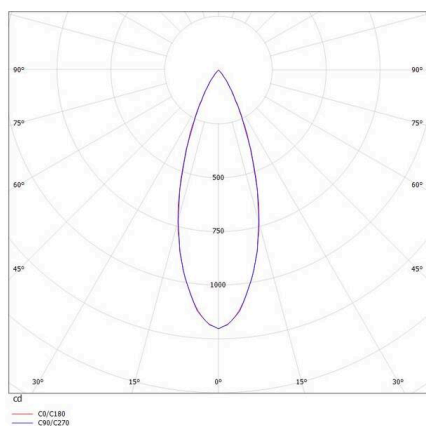

**DARK NIGHT**

**579-004030829050**

DARK NIGHT LENS 3 SD DECKENAUFBAULEUCHTE aus Aluminium, weiß, ähnlich RAL 9016, Dekor klavierlack schwarz, hocheffizienter, vakuumbedampfter Reflektor aus Aluminium Ausstrahlwinkel 36°, Lichtaustritt direkt, UGR <16, mit Betriebsgerät, max. 700mA, Dimmbarkeit: nicht dimmbar, IP20,

**SKIZZE**

**TECHNISCHE DETAILS**

Leuchtmittel	LED
Systemleistung [W]	7
Lichtstrom [lm]	490
Strom sekundärseitig [mA]	700
Lichtfarbe	3000K
CRI	>90
UGR	<16
Optik	vakuumbedampfter Reflektor aus Aluminium
Betriebsgerät	mit Betriebsgerät
Dimmbarkeit	nicht dimmbar
Lichtaustritt	direkt
Ausstrahlwinkel	36°
Spannung	220-240V 50/60Hz
Länge [mm]	111
Breite [mm]	40
Höhe [mm]	95
Schutzart	IP20
Schutzklasse	Schutzklasse I
Stoßfestigkeit	IK06
Material	Aluminium
Farbe Leuchte	weiß
RAL	9016
Farbe Dekor	klavierlack schwarz
Lebensdauer [h]	L80 B10 50 000
Energieeffizienzklasse	F
Anzahl Leuchten B16A	27
Nettogewicht [kg]	0,58
EAN-Nummer	9010506247534

**LICHTVERTEILUNGSKURVE**

Energie Label

Die Werte sind Bemessungswerte. Leistung und Lichtstrom unterliegen initial einer Toleranz von +/- 10%. Toleranz der Farbtemperatur: +/- 150 K. Die Werte gelten, wenn nicht anders angegeben, für eine Umgebungstemperatur von 25°C.