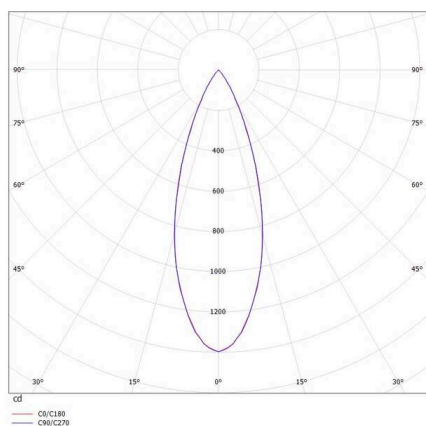

DARK NIGHT

579-004030824060

DARK NIGHT LENS 3 SD DECKENAUFBAULEUCHE aus Aluminium, schwarz, ähnlich RAL 9005, Dekor klavierlack schwarz, hocheffizienter, vakuumbedampfter Reflektor aus Aluminium Ausstrahlwinkel 36°, Lichtaustritt direkt, UGR <16, mit Betriebsgerät, max. 700mA, Dimmbarkeit: nicht dimmbar, IP20,

SKIZZE

TECHNISCHE DETAILS

Leuchtmittel	LED
Systemleistung [W]	7
Lichtstrom [lm]	580
Strom sekundärseitig [mA]	700
Lichtfarbe	4000K
CRI	>90
UGR	<16
Optik	vakuumbedampfter Reflektor aus Aluminium
Betriebsgerät	mit Betriebsgerät
Dimmbarkeit	nicht dimmbar
Lichtaustritt	direkt
Ausstrahlwinkel	36°
Spannung	220-240V 50/60Hz
Länge [mm]	111
Breite [mm]	40
Höhe [mm]	95
Schutzart	IP20
Schutzklasse	Schutzklasse I
Stoßfestigkeit	IK06
Material	Aluminium
Farbe Leuchte	schwarz
RAL	9005
Farbe Dekor	klavierlack schwarz
Lebensdauer [h]	L80 B10 50 000
Energieeffizienzklasse	F
Anzahl Leuchten B16A	27
Nettogewicht [kg]	0,58
EAN-Nummer	9010506247527

LICHTVERTEILUNGSKURVE

Energie Label

Die Werte sind Bemessungswerte. Leistung und Lichtstrom unterliegen initial einer Toleranz von +/- 10%. Toleranz der Farbtemperatur: +/- 150 K. Die Werte gelten, wenn nicht anders angegeben, für eine Umgebungstemperatur von 25°C.