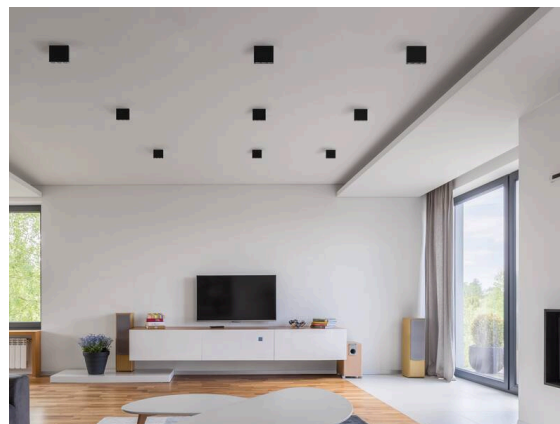

DARK NIGHT

579-004030824060

DARK NIGHT LENS 3 SD DECKENAUFBAULEUCHE aus Aluminium, schwarz, ähnlich RAL 9005, Dekor klavierlack schwarz, hocheffizienter, vakuumbedampfter Reflektor aus Aluminium Ausstrahlwinkel 36°, Lichtaustritt direkt, UGR <16, mit Betriebsgerät, max. 700mA, Dimmbarkeit: nicht dimmbar, IP20,

SKIZZE

TECHNISCHE DETAILS

Leuchtmittel	LED
Systemleistung [W]	7
Lichtstrom [lm]	580
Strom sekundärseitig [mA]	700
Lichtfarbe	4000K
CRI	>90
UGR	<16
Optik	vakuumbedampfter Reflektor aus Aluminium
Betriebsgerät	mit Betriebsgerät
Dimmbarkeit	nicht dimmbar
Lichtaustritt	direkt
Ausstrahlwinkel	36°
Spannung	220-240V 50/60Hz
Länge [mm]	111
Breite [mm]	40
Höhe [mm]	95
Schutzart	IP20
Schutzklasse	Schutzklasse I
Stoßfestigkeit	IK06
Material	Aluminium
Farbe Leuchte	schwarz
RAL	9005
Farbe Dekor	klavierlack schwarz
Lebensdauer [h]	L80 B10 50 000
Energieeffizienzklasse	F
Anzahl Leuchten B16A	27
Nettogewicht [kg]	0,58
EAN-Nummer	9010506247527