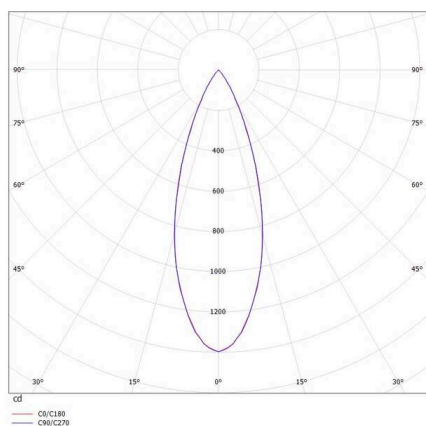

DARK NIGHT

579-004030824050

DARK NIGHT LENS 3 SD DECKENAUFBAULEUCHTE aus Aluminium, weiß, ähnlich RAL 9016, Dekor klavierlack schwarz, hocheffizienter, vakuumbedampfter Reflektor aus Aluminium Ausstrahlwinkel 36°, Lichtaustritt direkt, UGR <16, mit Betriebsgerät, max. 700mA, Dimmbarkeit: nicht dimmbar, IP20,

SKIZZE

TECHNISCHE DETAILS

Leuchtmittel	LED
Systemleistung [W]	7
Lichtstrom [lm]	580
Strom sekundärseitig [mA]	700
Lichtfarbe	4000K
CRI	>90
UGR	<16
Optik	vakuumbedampfter Reflektor aus Aluminium
Betriebsgerät	mit Betriebsgerät
Dimmbarkeit	nicht dimmbar
Lichtaustritt	direkt
Ausstrahlwinkel	36°
Spannung	220-240V 50/60Hz
Länge [mm]	111
Breite [mm]	40
Höhe [mm]	95
Schutzart	IP20
Schutzklasse	Schutzklasse I
Stoßfestigkeit	IK06
Material	Aluminium
Farbe Leuchte	weiß
RAL	9016
Farbe Dekor	klavierlack schwarz
Lebensdauer [h]	L80 B10 50 000
Energieeffizienzklasse	F
Anzahl Leuchten B16A	27
Nettogewicht [kg]	0,58
EAN-Nummer	9010506247510

LICHTVERTEILUNGSKURVE

Energie Label

Die Werte sind Bemessungswerte. Leistung und Lichtstrom unterliegen initial einer Toleranz von +/- 10%. Toleranz der Farbtemperatur: +/- 150 K. Die Werte gelten, wenn nicht anders angegeben, für eine Umgebungstemperatur von 25°C.