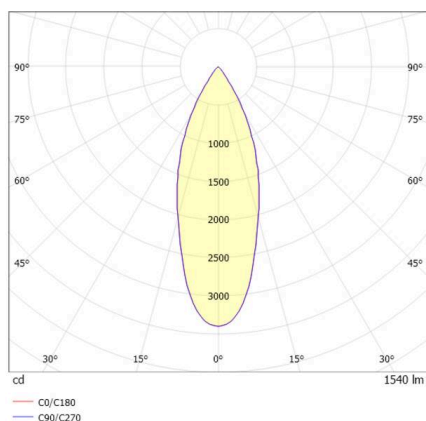

**DARK NIGHT**

**684-00802054906v1**

DARK NIGHT S MODUL TRIMLESS R INCASSO in alluminio, nero opaco, simile a RAL 9005, Decoro grigio, riflettore in alluminio purissima sottovuoto di elevata efficienza energetica fascio 40°, emissione luminosa diretta, UGR <16, senza alimentatore, max. 350/450mA, dimmerabilità: vedi alimentatore, IP20 ordinare la cornice ad incasso separatamente

**DISEGNO**

**DETTAGLI TECNICI**

Lampadina	LED 13/17W
Flusso luminoso [lm]	1190/1460
Corrente del secondario [mA]	350/450
Temperatura colore	3000K
CRI	PREMIUM>90
UGR	<16
Ottica	riflettore in alluminio purissimo sottovuoto
Alimentatore	senza alimentatore
Dimmerabilità	vedi alimentatore
Area di emissione luce	diretta
Angolo apertura fascio luminoso	40°
Altezza [mm]	80
Diametro [mm]	61
Classe di protezione	IP20
Classe di protezione	classe di protezione II
Valore IK	IK02
Materiale	alluminio
Colore base	nero
RAL	9005
Colore decorazione	grigio
Durata di vita [h]	L80 B10 50 000
Classe efficienza energetica	E
Peso netto [kg]	0,23
EAN numero	9010870324978

**CURVA DISTRIBUZIONE LUCE**

Etichetta energetica

I valori indicati sono nominali. Tolleranza della potenza e del flusso luminoso +/- 10%.  
Tolleranza della temperatura colore: +/- 150 K. I valori sono riferiti ad una temperatura ambiente di 25°C, salvo diversa indicazione.