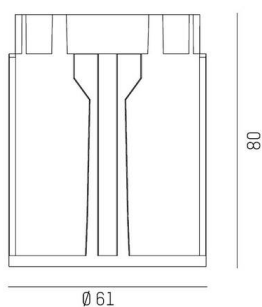

**DARK NIGHT**

**684-00802054906v1**

DARK NIGHT S MODUL TRIMLESS R INCASSO in alluminio, nero opaco, simile a RAL 9005, Decoro grigio, riflettore in alluminio purissima sottovuoto di elevata efficienza energetica fascio 40°, emissione luminosa diretta, UGR <16, senza alimentatore, max. 350/450mA, dimmerabilità: vedi alimentatore, IP20 ordinare la cornice ad incasso separatamente

**DISEGNO**

**DETTAGLI TECNICI**

Lampadina	LED 13/17W
Flusso luminoso [lm]	1190/1460
Corrente del secondario [mA]	350/450
Temperatura colore	3000K
CRI	PREMIUM>90
UGR	<16
Ottica	riflettore in alluminio purissimo sottovuoto
Alimentatore	senza alimentatore
Dimmerabilità	vedi alimentatore
Area di emissione luce	diretta
Angolo apertura fascio luminoso	40°
Altezza [mm]	80
Diametro [mm]	61
Classe di protezione	IP20
Classe di protezione	classe di protezione II
Valore IK	IK02
Materiale	alluminio
Colore base	nero
RAL	9005
Colore decorazione	grigio
Durata di vita [h]	L80 B10 50 000
Classe efficienza energetica	E
Peso netto [kg]	0,23
EAN numero	9010870324978