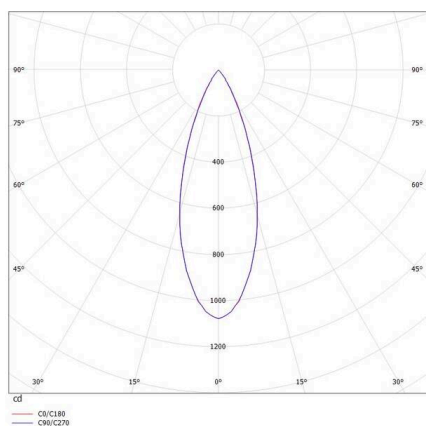

DARK NIGHT

579-004030823060

DARK NIGHT LENS 3 SD DECKENAUFBAULEUCHTE aus Aluminium, schwarz, ähnlich RAL 9005, Dekor klavierlack schwarz, hocheffizienter, vakuumbedampfter Reflektor aus Aluminium Ausstrahlwinkel 36°, Lichtaustritt direkt, UGR <16, mit Betriebsgerät, max. 700mA, Dimmbarkeit: nicht dimmbar, IP20,

SKIZZE

TECHNISCHE DETAILS

Leuchtmittel	LED
Systemleistung [W]	7
Lichtstrom [lm]	450
Strom sekundärseitig [mA]	700
Lichtfarbe	2700K
CRI	>90
UGR	<16
Optik	vakuumbedampfter Reflektor aus Aluminium
Betriebsgerät	mit Betriebsgerät
Dimmbarkeit	nicht dimmbar
Lichtaustritt	direkt
Austrahlwinkel	36°
Spannung	220-240V 50/60Hz
Länge [mm]	111
Breite [mm]	40
Höhe [mm]	95
Schutzart	IP20
Schutzklasse	Schutzklasse I
Stoßfestigkeit	IK06
Material	Aluminium
Farbe Leuchte	schwarz
RAL	9005
Farbe Dekor	klavierlack schwarz
Lebensdauer [h]	L80 B10 50 000
Energieeffizienzklasse	F
Anzahl Leuchten B16A	27
Nettogewicht [kg]	0,58
EAN-Nummer	9010506247503

LICHTVERTEILUNGSKURVE

Energie Label

Die Werte sind Bemessungswerte. Leistung und Lichtstrom unterliegen initial einer Toleranz von +/- 10%. Toleranz der Farbtemperatur: +/- 150 K. Die Werte gelten, wenn nicht anders angegeben, für eine Umgebungstemperatur von 25°C.