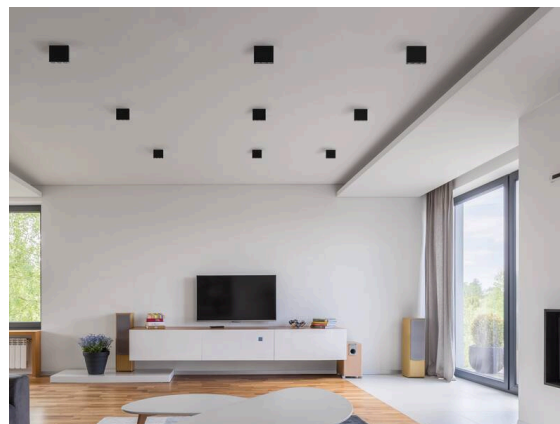

**DARK NIGHT**

**579-004030823050**

DARK NIGHT LENS 3 SD DECKENAUFBAULEUCHTE aus Aluminium, weiß, ähnlich RAL 9016, Dekor klavierlack schwarz, hocheffizienter, vakuumbedampfter Reflektor aus Aluminium Ausstrahlwinkel 36°, Lichtaustritt direkt, UGR <16, mit Betriebsgerät, max. 700mA, Dimmbarkeit: nicht dimmbar, IP20,

**SKIZZE**

**TECHNISCHE DETAILS**

Leuchtmittel	LED
Systemleistung [W]	7
Lichtstrom [lm]	450
Strom sekundärseitig [mA]	700
Lichtfarbe	2700K
CRI	>90
UGR	<16
Optik	vakuumbedampfter Reflektor aus Aluminium
Betriebsgerät	mit Betriebsgerät
Dimmbarkeit	nicht dimmbar
Lichtaustritt	direkt
Ausstrahlwinkel	36°
Spannung	220-240V 50/60Hz
Länge [mm]	111
Breite [mm]	40
Höhe [mm]	95
Schutzart	IP20
Schutzklasse	Schutzklasse I
Stoßfestigkeit	IK06
Material	Aluminium
Farbe Leuchte	weiß
RAL	9016
Farbe Dekor	klavierlack schwarz
Lebensdauer [h]	L80 B10 50 000
Energieeffizienzklasse	F
Anzahl Leuchten B16A	27
Nettogewicht [kg]	0,58
EAN-Nummer	9010506247497