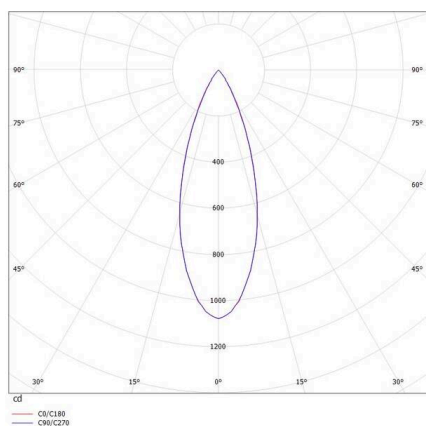

**DARK NIGHT**

**579-004030823050**

DARK NIGHT LENS 3 SD DECKENAUFBAULEUCHTE aus Aluminium, weiß, ähnlich RAL 9016, Dekor klavierlack schwarz, hocheffizienter, vakuumbedampfter Reflektor aus Aluminium Ausstrahlwinkel 36°, Lichtaustritt direkt, UGR <16, mit Betriebsgerät, max. 700mA, Dimmbarkeit: nicht dimmbar, IP20,

**SKIZZE**

**TECHNISCHE DETAILS**

Leuchtmittel	LED
Systemleistung [W]	7
Lichtstrom [lm]	450
Strom sekundärseitig [mA]	700
Lichtfarbe	2700K
CRI	>90
UGR	<16
Optik	vakuumbedampfter Reflektor aus Aluminium
Betriebsgerät	mit Betriebsgerät
Dimmbarkeit	nicht dimmbar
Lichtaustritt	direkt
Ausstrahlwinkel	36°
Spannung	220-240V 50/60Hz
Länge [mm]	111
Breite [mm]	40
Höhe [mm]	95
Schutzart	IP20
Schutzklasse	Schutzklasse I
Stoßfestigkeit	IK06
Material	Aluminium
Farbe Leuchte	weiß
RAL	9016
Farbe Dekor	klavierlack schwarz
Lebensdauer [h]	L80 B10 50 000
Energieeffizienzklasse	F
Anzahl Leuchten B16A	27
Nettogewicht [kg]	0,58
EAN-Nummer	9010506247497

**LICHTVERTEILUNGSKURVE**

Energie Label

Die Werte sind Bemessungswerte. Leistung und Lichtstrom unterliegen initial einer Toleranz von +/- 10%. Toleranz der Farbtemperatur: +/- 150 K. Die Werte gelten, wenn nicht anders angegeben, für eine Umgebungstemperatur von 25°C.