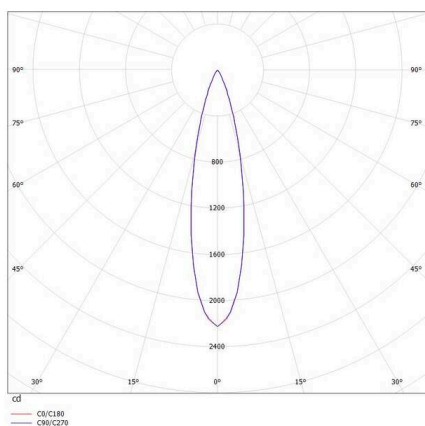

DARK NIGHT

579-004030529060

DARK NIGHT LENS 3 SD DECKENAUFBAULEUCHE aus Aluminium, schwarz, ähnlich RAL 9005, Dekor klavierlack schwarz, hocheffizienter, vakuumbedampfter Reflektor aus Aluminium Ausstrahlwinkel 22°, Lichtaustritt direkt, UGR <16, mit Betriebsgerät, max. 700mA, Dimmbarkeit: nicht dimmbar, IP20,

SKIZZE

TECHNISCHE DETAILS

Leuchtmittel	LED
Systemleistung [W]	7
Lichtstrom [lm]	490
Strom sekundärseitig [mA]	700
Lichtfarbe	3000K
CRI	>90
UGR	<16
Optik	vakuumbedampfter Reflektor aus Aluminium
Betriebsgerät	mit Betriebsgerät
Dimmbarkeit	nicht dimmbar
Lichtaustritt	direkt
Austrahlwinkel	22°
Spannung	220-240V 50/60Hz
Länge [mm]	111
Breite [mm]	40
Höhe [mm]	95
Schutzart	IP20
Schutzklasse	Schutzklasse I
Stoßfestigkeit	IK06
Material	Aluminium
Farbe Leuchte	schwarz
RAL	9005
Farbe Dekor	klavierlack schwarz
Lebensdauer [h]	L80 B10 50 000
Energieeffizienzklasse	F
Anzahl Leuchten B16A	27
Nettogewicht [kg]	0,58
EAN-Nummer	9010506247480

LICHTVERTEILUNGSKURVE

Energie Label

Die Werte sind Bemessungswerte. Leistung und Lichtstrom unterliegen initial einer Toleranz von +/- 10%. Toleranz der Farbtemperatur: +/- 150 K. Die Werte gelten, wenn nicht anders angegeben, für eine Umgebungstemperatur von 25°C.