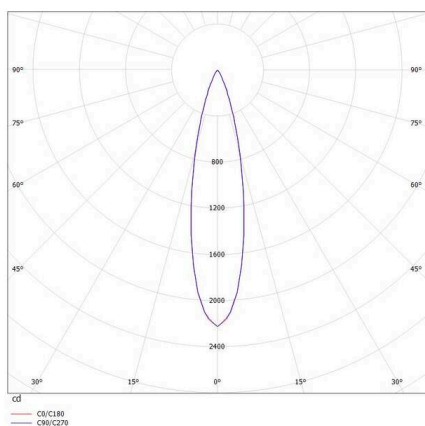

DARK NIGHT

579-004030529050

DARK NIGHT LENS 3 SD DECKENAUFBAULEUCHTE aus Aluminium, weiß, ähnlich RAL 9016, Dekor klavierlack schwarz, hocheffizienter, vakuumbedampfter Reflektor aus Aluminium Ausstrahlwinkel 22°, Lichtaustritt direkt, UGR <16, mit Betriebsgerät, max. 700mA, Dimmbarkeit: nicht dimmbar, IP20,

SKIZZE

TECHNISCHE DETAILS

Leuchtmittel	LED
Systemleistung [W]	7
Lichtstrom [lm]	490
Strom sekundärseitig [mA]	700
Lichtfarbe	3000K
CRI	>90
UGR	<16
Optik	vakuumbedampfter Reflektor aus Aluminium
Betriebsgerät	mit Betriebsgerät
Dimmbarkeit	nicht dimmbar
Lichtaustritt	direkt
Austrahlwinkel	22°
Spannung	220-240V 50/60Hz
Länge [mm]	111
Breite [mm]	40
Höhe [mm]	95
Schutzart	IP20
Schutzklasse	Schutzklasse I
Stoßfestigkeit	IK06
Material	Aluminium
Farbe Leuchte	weiß
RAL	9016
Farbe Dekor	klavierlack schwarz
Lebensdauer [h]	L80 B10 50 000
Energieeffizienzklasse	F
Anzahl Leuchten B16A	27
Nettogewicht [kg]	0,58
EAN-Nummer	9010506247473

LICHTVERTEILUNGSKURVE

Energie Label

Die Werte sind Bemessungswerte. Leistung und Lichtstrom unterliegen initial einer Toleranz von +/- 10%. Toleranz der Farbtemperatur: +/- 150 K. Die Werte gelten, wenn nicht anders angegeben, für eine Umgebungstemperatur von 25°C.