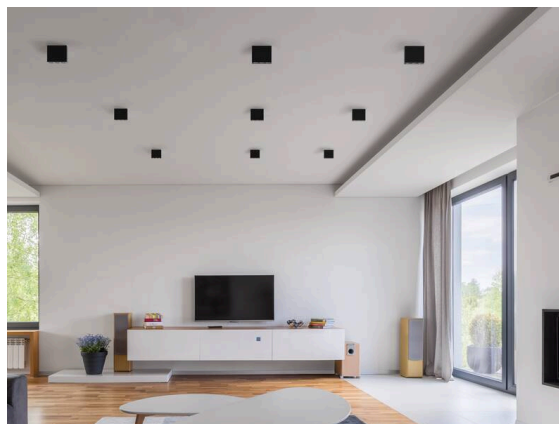

DARK NIGHT

579-004030529050

DARK NIGHT LENS 3 SD DECKENAUFBAULEUCHTE aus Aluminium, weiß, ähnlich RAL 9016, Dekor klavierlack schwarz, hocheffizienter, vakuumbedampfter Reflektor aus Aluminium Ausstrahlwinkel 22°, Lichtaustritt direkt, UGR <16, mit Betriebsgerät, max. 700mA, Dimmbarkeit: nicht dimmbar, IP20,

SKIZZE

TECHNISCHE DETAILS

Leuchtmittel	LED
Systemleistung [W]	7
Lichtstrom [lm]	490
Strom sekundärseitig [mA]	700
Lichtfarbe	3000K
CRI	>90
UGR	<16
Optik	vakuumbedampfter Reflektor aus Aluminium
Betriebsgerät	mit Betriebsgerät
Dimmbarkeit	nicht dimmbar
Lichtaustritt	direkt
Austrahlwinkel	22°
Spannung	220-240V 50/60Hz
Länge [mm]	111
Breite [mm]	40
Höhe [mm]	95
Schutzart	IP20
Schutzklasse	Schutzklasse I
Stoßfestigkeit	IK06
Material	Aluminium
Farbe Leuchte	weiß
RAL	9016
Farbe Dekor	klavierlack schwarz
Lebensdauer [h]	L80 B10 50 000
Energieeffizienzklasse	F
Anzahl Leuchten B16A	27
Nettogewicht [kg]	0,58
EAN-Nummer	9010506247473