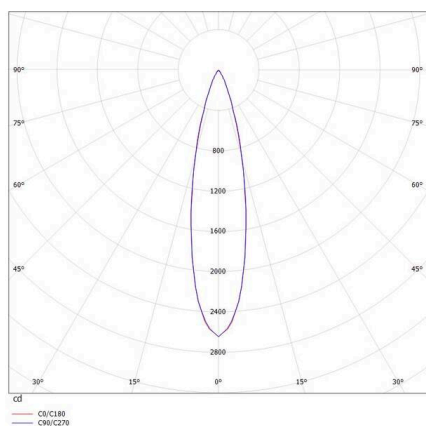

DARK NIGHT

579-004030524060

DARK NIGHT LENS 3 SD DECKENAUFBAULEUCHTE aus Aluminium, schwarz, ähnlich RAL 9005, Dekor klavierlack schwarz, hocheffizienter, vakuumbedampfter Reflektor aus Aluminium Ausstrahlwinkel 22°, Lichtaustritt direkt, UGR <16, mit Betriebsgerät, max. 700mA, Dimmbarkeit: nicht dimmbar, IP20,

SKIZZE

TECHNISCHE DETAILS

Leuchtmittel	LED
Systemleistung [W]	7
Lichtstrom [lm]	580
Strom sekundärseitig [mA]	700
Lichtfarbe	4000K
CRI	>90
UGR	<16
Optik	vakuumbedampfter Reflektor aus Aluminium
Betriebsgerät	mit Betriebsgerät
Dimmbarkeit	nicht dimmbar
Lichtaustritt	direkt
Austrahlwinkel	22°
Spannung	220-240V 50/60Hz
Länge [mm]	111
Breite [mm]	40
Höhe [mm]	95
Schutzart	IP20
Schutzklasse	Schutzklasse I
Stoßfestigkeit	IK06
Material	Aluminium
Farbe Leuchte	schwarz
RAL	9005
Farbe Dekor	klavierlack schwarz
Lebensdauer [h]	L80 B10 50 000
Energieeffizienzklasse	F
Anzahl Leuchten B16A	27
Nettogewicht [kg]	0,58
EAN-Nummer	9010506247466

LICHTVERTEILUNGSKURVE

Energie Label

Die Werte sind Bemessungswerte. Leistung und Lichtstrom unterliegen initial einer Toleranz von +/- 10%. Toleranz der Farbtemperatur: +/- 150 K. Die Werte gelten, wenn nicht anders angegeben, für eine Umgebungstemperatur von 25°C.