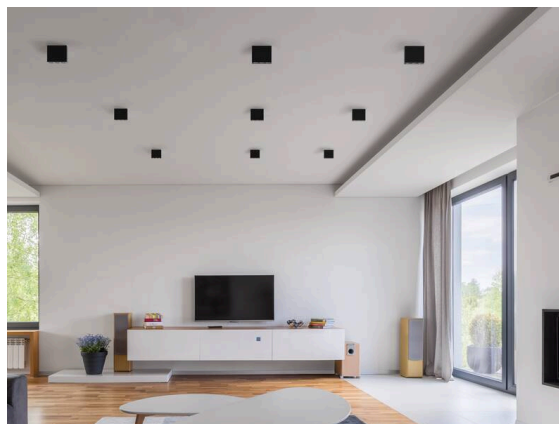

DARK NIGHT

579-004030524050

DARK NIGHT LENS 3 SD DECKENAUFBAULEUCHTE aus Aluminium, weiß, ähnlich RAL 9016, Dekor klavierlack schwarz, hocheffizienter, vakuumbedampfter Reflektor aus Aluminium Ausstrahlwinkel 22°, Lichtaustritt direkt, UGR <16, mit Betriebsgerät, max. 700mA, Dimmbarkeit: nicht dimmbar, IP20,

SKIZZE

TECHNISCHE DETAILS

Leuchtmittel	LED
Systemleistung [W]	7
Lichtstrom [lm]	580
Strom sekundärseitig [mA]	700
Lichtfarbe	4000K
CRI	>90
UGR	<16
Optik	vakuumbedampfter Reflektor aus Aluminium
Betriebsgerät	mit Betriebsgerät
Dimmbarkeit	nicht dimmbar
Lichtaustritt	direkt
Austrahlwinkel	22°
Spannung	220-240V 50/60Hz
Länge [mm]	111
Breite [mm]	40
Höhe [mm]	95
Schutzart	IP20
Schutzklasse	Schutzklasse I
Stoßfestigkeit	IK06
Material	Aluminium
Farbe Leuchte	weiß
RAL	9016
Farbe Dekor	klavierlack schwarz
Lebensdauer [h]	L80 B10 50 000
Energieeffizienzklasse	F
Anzahl Leuchten B16A	27
Nettogewicht [kg]	0,58
EAN-Nummer	9010506247459