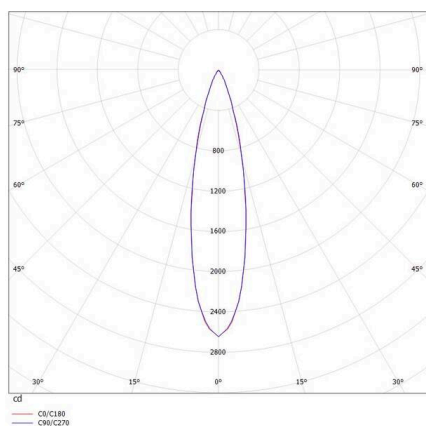

DARK NIGHT

579-004030524050

DARK NIGHT LENS 3 SD DECKENAUFBAULEUCHTE aus Aluminium, weiß, ähnlich RAL 9016, Dekor klavierlack schwarz, hocheffizienter, vakuumbedampfter Reflektor aus Aluminium Ausstrahlwinkel 22°, Lichtaustritt direkt, UGR <16, mit Betriebsgerät, max. 700mA, Dimmbarkeit: nicht dimmbar, IP20,

SKIZZE

TECHNISCHE DETAILS

Leuchtmittel	LED
Systemleistung [W]	7
Lichtstrom [lm]	580
Strom sekundärseitig [mA]	700
Lichtfarbe	4000K
CRI	>90
UGR	<16
Optik	vakuumbedampfter Reflektor aus Aluminium
Betriebsgerät	mit Betriebsgerät
Dimmbarkeit	nicht dimmbar
Lichtaustritt	direkt
Austrahlwinkel	22°
Spannung	220-240V 50/60Hz
Länge [mm]	111
Breite [mm]	40
Höhe [mm]	95
Schutzart	IP20
Schutzklasse	Schutzklasse I
Stoßfestigkeit	IK06
Material	Aluminium
Farbe Leuchte	weiß
RAL	9016
Farbe Dekor	klavierlack schwarz
Lebensdauer [h]	L80 B10 50 000
Energieeffizienzklasse	F
Anzahl Leuchten B16A	27
Nettogewicht [kg]	0,58
EAN-Nummer	9010506247459

LICHTVERTEILUNGSKURVE

Energie Label

Die Werte sind Bemessungswerte. Leistung und Lichtstrom unterliegen initial einer Toleranz von +/- 10%. Toleranz der Farbtemperatur: +/- 150 K. Die Werte gelten, wenn nicht anders angegeben, für eine Umgebungstemperatur von 25°C.