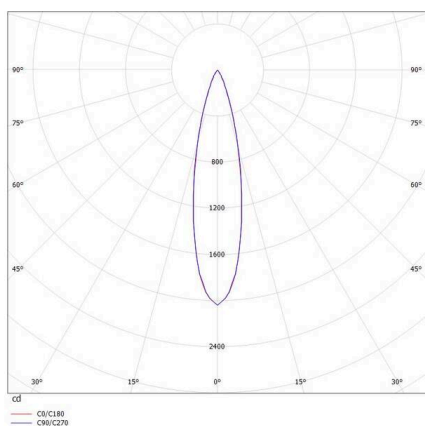

DARK NIGHT

579-004030523060

DARK NIGHT LENS 3 SD DECKENAUFBAULEUCHE aus Aluminium, schwarz, ähnlich RAL 9005, Dekor klavierlack schwarz, hocheffizienter, vakuumbedampfter Reflektor aus Aluminium Ausstrahlwinkel 22°, Lichtaustritt direkt, UGR <16, mit Betriebsgerät, max. 700mA, Dimmbarkeit: nicht dimmbar, IP20,

SKIZZE

TECHNISCHE DETAILS

Leuchtmittel	LED
Systemleistung [W]	7
Lichtstrom [lm]	450
Strom sekundärseitig [mA]	700
Lichtfarbe	2700K
CRI	>90
UGR	<16
Optik	vakuumbedampfter Reflektor aus Aluminium
Betriebsgerät	mit Betriebsgerät
Dimmbarkeit	nicht dimmbar
Lichtaustritt	direkt
Austrahlwinkel	22°
Spannung	220-240V 50/60Hz
Länge [mm]	111
Breite [mm]	40
Höhe [mm]	95
Schutzart	IP20
Schutzklasse	Schutzklasse I
Stoßfestigkeit	IK06
Material	Aluminium
Farbe Leuchte	schwarz
RAL	9005
Farbe Dekor	klavierlack schwarz
Lebensdauer [h]	L80 B10 50 000
Energieeffizienzklasse	F
Anzahl Leuchten B16A	27
Nettogewicht [kg]	0,58
EAN-Nummer	9010506247442

LICHTVERTEILUNGSKURVE

Energie Label

Die Werte sind Bemessungswerte. Leistung und Lichtstrom unterliegen initial einer Toleranz von +/- 10%. Toleranz der Farbtemperatur: +/- 150 K. Die Werte gelten, wenn nicht anders angegeben, für eine Umgebungstemperatur von 25°C.