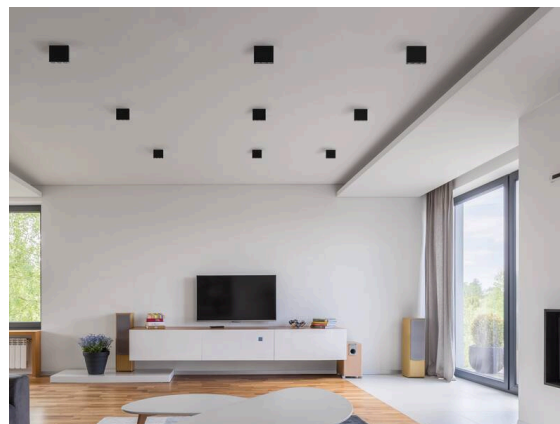

DARK NIGHT

579-004030523060

DARK NIGHT LENS 3 SD DECKENAUFBAULEUCHE aus Aluminium, schwarz, ähnlich RAL 9005, Dekor klavierlack schwarz, hocheffizienter, vakuumbedampfter Reflektor aus Aluminium Ausstrahlwinkel 22°, Lichtaustritt direkt, UGR <16, mit Betriebsgerät, max. 700mA, Dimmbarkeit: nicht dimmbar, IP20,

SKIZZE

TECHNISCHE DETAILS

Leuchtmittel	LED
Systemleistung [W]	7
Lichtstrom [lm]	450
Strom sekundärseitig [mA]	700
Lichtfarbe	2700K
CRI	>90
UGR	<16
Optik	vakuumbedampfter Reflektor aus Aluminium
Betriebsgerät	mit Betriebsgerät
Dimmbarkeit	nicht dimmbar
Lichtaustritt	direkt
Austrahlwinkel	22°
Spannung	220-240V 50/60Hz
Länge [mm]	111
Breite [mm]	40
Höhe [mm]	95
Schutzart	IP20
Schutzklasse	Schutzklasse I
Stoßfestigkeit	IK06
Material	Aluminium
Farbe Leuchte	schwarz
RAL	9005
Farbe Dekor	klavierlack schwarz
Lebensdauer [h]	L80 B10 50 000
Energieeffizienzklasse	F
Anzahl Leuchten B16A	27
Nettogewicht [kg]	0,58
EAN-Nummer	9010506247442