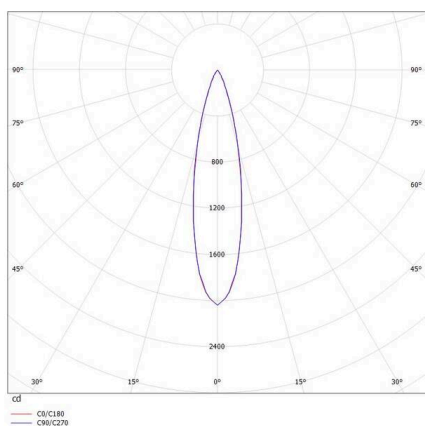

DARK NIGHT

579-004030523050

DARK NIGHT LENS 3 SD DECKENAUFBAULEUCHTE aus Aluminium, weiß, ähnlich RAL 9016, Dekor klavierlack schwarz, hocheffizienter, vakuumbedampfter Reflektor aus Aluminium Ausstrahlwinkel 22°, Lichtaustritt direkt, UGR <16, mit Betriebsgerät, max. 700mA, Dimmbarkeit: nicht dimmbar, IP20,

SKIZZE

TECHNISCHE DETAILS

Leuchtmittel	LED
Systemleistung [W]	7
Lichtstrom [lm]	450
Strom sekundärseitig [mA]	700
Lichtfarbe	2700K
CRI	>90
UGR	<16
Optik	vakuumbedampfter Reflektor aus Aluminium
Betriebsgerät	mit Betriebsgerät
Dimmbarkeit	nicht dimmbar
Lichtaustritt	direkt
Austrahlwinkel	22°
Spannung	220-240V 50/60Hz
Länge [mm]	111
Breite [mm]	40
Höhe [mm]	95
Schutzart	IP20
Schutzklasse	Schutzklasse I
Stoßfestigkeit	IK06
Material	Aluminium
Farbe Leuchte	weiß
RAL	9016
Farbe Dekor	klavierlack schwarz
Lebensdauer [h]	L80 B10 50 000
Energieeffizienzklasse	F
Anzahl Leuchten B16A	27
Nettogewicht [kg]	0,58
EAN-Nummer	9010506247435

LICHTVERTEILUNGSKURVE

Energie Label

Die Werte sind Bemessungswerte. Leistung und Lichtstrom unterliegen initial einer Toleranz von +/- 10%. Toleranz der Farbtemperatur: +/- 150 K. Die Werte gelten, wenn nicht anders angegeben, für eine Umgebungstemperatur von 25°C.