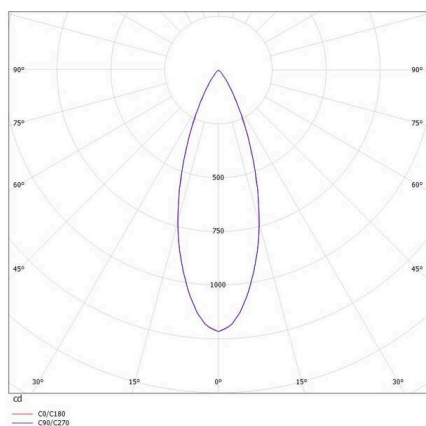

DARK NIGHT

579-004020829060

DARK NIGHT LENS 3 SD DECKENAUFBAULEUCHE aus Aluminium, schwarz, ähnlich RAL 9005, Dekor grau, hocheffizienter, vakuumbedampfter Reflektor aus Aluminium Ausstrahlwinkel 36°, Lichtaustritt direkt, UGR <16, mit Betriebsgerät, max. 700mA, Dimmbarkeit: nicht dimmbar, IP20,

SKIZZE

TECHNISCHE DETAILS

Leuchtmittel	LED
Systemleistung [W]	7
Lichtstrom [lm]	490
Strom sekundärseitig [mA]	700
Lichtfarbe	3000K
CRI	>90
UGR	<16
Optik	vakuumbedampfter Reflektor aus Aluminium mit Betriebsgerät
Betriebsgerät	nicht dimmbar
Dimmbarkeit	direkt
Lichtaustritt	36°
Austrahlwinkel	220-240V 50/60Hz
Spannung	
Länge [mm]	111
Breite [mm]	40
Höhe [mm]	95
Schutzart	IP20
Schutzklasse	Schutzklasse I
Stoßfestigkeit	IK06
Material	Aluminium
Farbe Leuchte	schwarz
RAL	9005
Farbe Dekor	grau
Lebensdauer [h]	L80 B10 50 000
Energieeffizienzklasse	F
Anzahl Leuchten B16A	27
Nettogewicht [kg]	0,58
EAN-Nummer	9010506240740

LICHTVERTEILUNGSKURVE

Energie Label

Die Werte sind Bemessungswerte. Leistung und Lichtstrom unterliegen initial einer Toleranz von +/- 10%. Toleranz der Farbtemperatur: +/- 150 K. Die Werte gelten, wenn nicht anders angegeben, für eine Umgebungstemperatur von 25°C.