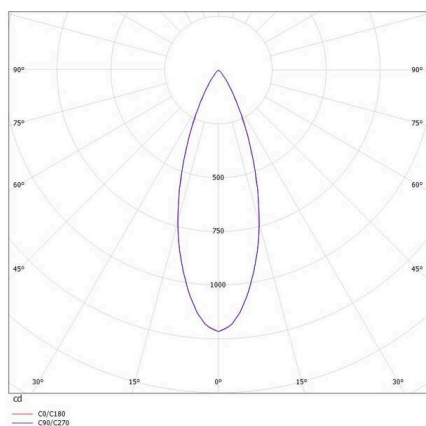

DARK NIGHT

579-004020829050

DARK NIGHT LENS 3 SD DECKENAUFBAULEUCHTE aus Aluminium, weiß, ähnlich RAL 9016, Dekor grau, hocheffizienter, vakuumbedampfter Reflektor aus Aluminium Ausstrahlwinkel 36°, Lichtaustritt direkt, UGR <16, mit Betriebsgerät, max. 700mA, Dimmbarkeit: nicht dimmbar, IP20,

SKIZZE

TECHNISCHE DETAILS

Leuchtmittel	LED
Systemleistung [W]	7
Lichtstrom [lm]	490
Strom sekundärseitig [mA]	700
Lichtfarbe	3000K
CRI	>90
UGR	<16
Optik	vakuumbedampfter Reflektor aus Aluminium
Betriebsgerät	mit Betriebsgerät
Dimmbarkeit	nicht dimmbar
Lichtaustritt	direkt
Ausstrahlwinkel	36°
Spannung	220-240V 50/60Hz
Länge [mm]	111
Breite [mm]	40
Höhe [mm]	95
Schutzart	IP20
Schutzklasse	Schutzklasse I
Stoßfestigkeit	IK06
Material	Aluminium
Farbe Leuchte	weiß
RAL	9016
Farbe Dekor	grau
Lebensdauer [h]	L80 B10 50 000
Energieeffizienzklasse	F
Anzahl Leuchten B16A	27
Nettogewicht [kg]	0,58
EAN-Nummer	9010506240801

LICHTVERTEILUNGSKURVE

Energie Label

Die Werte sind Bemessungswerte. Leistung und Lichtstrom unterliegen initial einer Toleranz von +/- 10%. Toleranz der Farbtemperatur: +/- 150 K. Die Werte gelten, wenn nicht anders angegeben, für eine Umgebungstemperatur von 25°C.