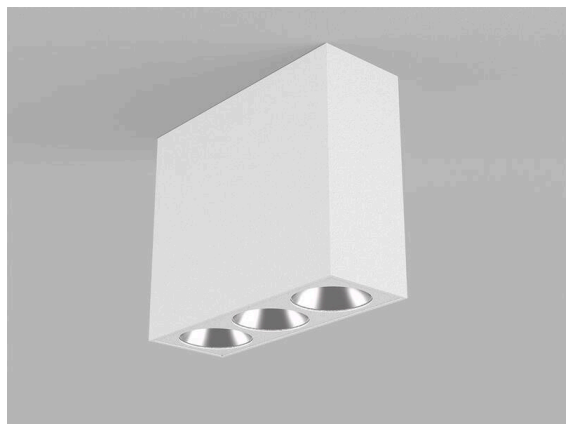

DARK NIGHT

579-004020829050

DARK NIGHT LENS 3 SD DECKENAUFBAULEUCHTE aus Aluminium, weiß, ähnlich RAL 9016, Dekor grau, hocheffizienter, vakuumbedampfter Reflektor aus Aluminium Ausstrahlwinkel 36°, Lichtaustritt direkt, UGR <16, mit Betriebsgerät, max. 700mA, Dimmbarkeit: nicht dimmbar, IP20,

SKIZZE

TECHNISCHE DETAILS

Leuchtmittel	LED
Systemleistung [W]	7
Lichtstrom [lm]	490
Strom sekundärseitig [mA]	700
Lichtfarbe	3000K
CRI	>90
UGR	<16
Optik	vakuumbedampfter Reflektor aus Aluminium
Betriebsgerät	mit Betriebsgerät
Dimmbarkeit	nicht dimmbar
Lichtaustritt	direkt
Ausstrahlwinkel	36°
Spannung	220-240V 50/60Hz
Länge [mm]	111
Breite [mm]	40
Höhe [mm]	95
Schutzart	IP20
Schutzklasse	Schutzklasse I
Stoßfestigkeit	IK06
Material	Aluminium
Farbe Leuchte	weiß
RAL	9016
Farbe Dekor	grau
Lebensdauer [h]	L80 B10 50 000
Energieeffizienzklasse	F
Anzahl Leuchten B16A	27
Nettogewicht [kg]	0,58
EAN-Nummer	9010506240801