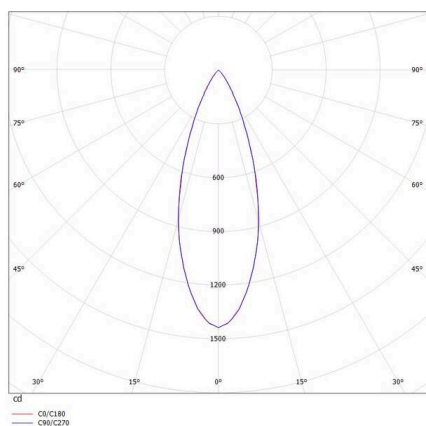

**DARK NIGHT**

**579-004020824060**

DARK NIGHT LENS 3 SD DECKENAUFBAULEUCHE aus Aluminium, schwarz, ähnlich RAL 9005, Dekor grau, hocheffizienter, vakuumbedampfter Reflektor aus Aluminium Ausstrahlwinkel 36°, Lichtaustritt direkt, UGR <16, mit Betriebsgerät, max. 700mA, Dimmbarkeit: nicht dimmbar, IP20,

**SKIZZE**

**TECHNISCHE DETAILS**

Leuchtmittel	LED
Systemleistung [W]	7
Lichtstrom [lm]	580
Strom sekundärseitig [mA]	700
Lichtfarbe	4000K
CRI	>90
UGR	<16
Optik	vakuumbedampfter Reflektor aus Aluminium
Betriebsgerät	mit Betriebsgerät
Dimmbarkeit	nicht dimmbar
Lichtaustritt	direkt
Ausstrahlwinkel	36°
Spannung	220-240V 50/60Hz
Länge [mm]	111
Breite [mm]	40
Höhe [mm]	95
Schutzart	IP20
Schutzklasse	Schutzklasse I
Stoßfestigkeit	IK06
Material	Aluminium
Farbe Leuchte	schwarz
RAL	9005
Farbe Dekor	grau
Lebensdauer [h]	L80 B10 50 000
Energieeffizienzklasse	F
Anzahl Leuchten B16A	27
Nettogewicht [kg]	0,58
EAN-Nummer	9010506240733

**LICHTVERTEILUNGSKURVE**

Energie Label

Die Werte sind Bemessungswerte. Leistung und Lichtstrom unterliegen initial einer Toleranz von +/- 10%. Toleranz der Farbtemperatur: +/- 150 K. Die Werte gelten, wenn nicht anders angegeben, für eine Umgebungstemperatur von 25°C.