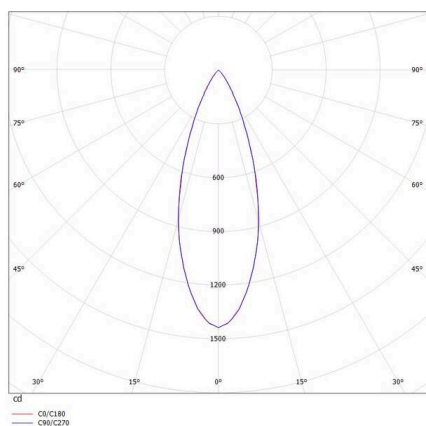

**DARK NIGHT**

**579-004020824050**

DARK NIGHT LENS 3 SD DECKENAUFBAULEUCHTE aus Aluminium, weiß, ähnlich RAL 9016, Dekor grau, hocheffizienter, vakuumbedampfter Reflektor aus Aluminium Ausstrahlwinkel 36°, Lichtaustritt direkt, UGR <16, mit Betriebsgerät, max. 700mA, Dimmbarkeit: nicht dimmbar, IP20,

**SKIZZE**

**TECHNISCHE DETAILS**

Leuchtmittel	LED
Systemleistung [W]	7
Lichtstrom [lm]	580
Strom sekundärseitig [mA]	700
Lichtfarbe	4000K
CRI	>90
UGR	<16
Optik	vakuumbedampfter Reflektor aus Aluminium
Betriebsgerät	mit Betriebsgerät
Dimmbarkeit	nicht dimmbar
Lichtaustritt	direkt
Ausstrahlwinkel	36°
Spannung	220-240V 50/60Hz
Länge [mm]	111
Breite [mm]	40
Höhe [mm]	95
Schutzart	IP20
Schutzklasse	Schutzklasse I
Stoßfestigkeit	IK06
Material	Aluminium
Farbe Leuchte	weiß
RAL	9016
Farbe Dekor	grau
Lebensdauer [h]	L80 B10 50 000
Energieeffizienzklasse	F
Anzahl Leuchten B16A	27
Nettogewicht [kg]	0,58
EAN-Nummer	9010506240795

**LICHTVERTEILUNGSKURVE**

Energie Label

Die Werte sind Bemessungswerte. Leistung und Lichtstrom unterliegen initial einer Toleranz von +/- 10%. Toleranz der Farbtemperatur: +/- 150 K. Die Werte gelten, wenn nicht anders angegeben, für eine Umgebungstemperatur von 25°C.