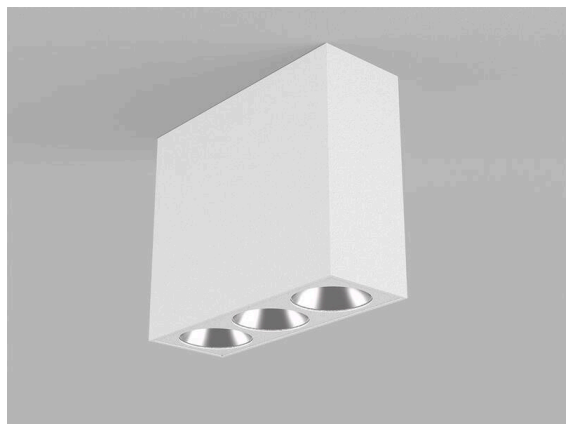

**DARK NIGHT**

**579-004020824050**

DARK NIGHT LENS 3 SD DECKENAUFBAULEUCHTE aus Aluminium, weiß, ähnlich RAL 9016, Dekor grau, hocheffizienter, vakuumbedampfter Reflektor aus Aluminium Ausstrahlwinkel 36°, Lichtaustritt direkt, UGR <16, mit Betriebsgerät, max. 700mA, Dimmbarkeit: nicht dimmbar, IP20,

**SKIZZE**

**TECHNISCHE DETAILS**

Leuchtmittel	LED
Systemleistung [W]	7
Lichtstrom [lm]	580
Strom sekundärseitig [mA]	700
Lichtfarbe	4000K
CRI	>90
UGR	<16
Optik	vakuumbedampfter Reflektor aus Aluminium
Betriebsgerät	mit Betriebsgerät
Dimmbarkeit	nicht dimmbar
Lichtaustritt	direkt
Ausstrahlwinkel	36°
Spannung	220-240V 50/60Hz
Länge [mm]	111
Breite [mm]	40
Höhe [mm]	95
Schutzart	IP20
Schutzklasse	Schutzklasse I
Stoßfestigkeit	IK06
Material	Aluminium
Farbe Leuchte	weiß
RAL	9016
Farbe Dekor	grau
Lebensdauer [h]	L80 B10 50 000
Energieeffizienzklasse	F
Anzahl Leuchten B16A	27
Nettogewicht [kg]	0,58
EAN-Nummer	9010506240795