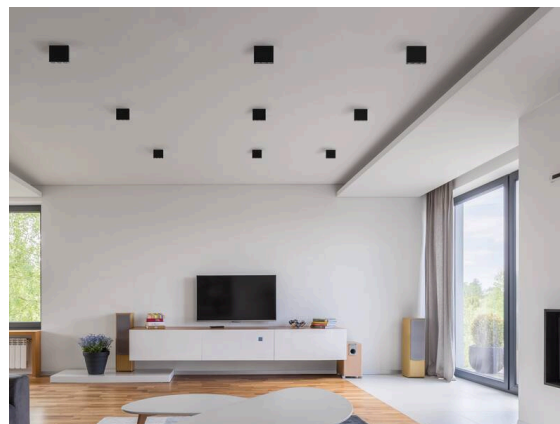

DARK NIGHT

579-004020823060

DARK NIGHT LENS 3 SD DECKENAUFBAULEUCHE aus Aluminium, schwarz, ähnlich RAL 9005, Dekor grau, hocheffizienter, vakuumbedampfter Reflektor aus Aluminium Ausstrahlwinkel 36°, Lichtaustritt direkt, UGR <16, mit Betriebsgerät, max. 700mA, Dimmbarkeit: nicht dimmbar, IP20,

SKIZZE

TECHNISCHE DETAILS

Leuchtmittel	LED
Systemleistung [W]	7
Lichtstrom [lm]	450
Strom sekundärseitig [mA]	700
Lichtfarbe	2700K
CRI	>90
UGR	<16
Optik	vakuumbedampfter Reflektor aus Aluminium mit Betriebsgerät
Betriebsgerät	nicht dimmbar
Dimmbarkeit	direkt
Lichtaustritt	36°
Austrahlwinkel	220-240V 50/60Hz
Spannung	
Länge [mm]	111
Breite [mm]	40
Höhe [mm]	95
Schutzart	IP20
Schutzklasse	Schutzklasse I
Stoßfestigkeit	IK06
Material	Aluminium
Farbe Leuchte	schwarz
RAL	9005
Farbe Dekor	grau
Lebensdauer [h]	L80 B10 50 000
Energieeffizienzklasse	F
Anzahl Leuchten B16A	27
Nettogewicht [kg]	0,58
EAN-Nummer	9010506240726