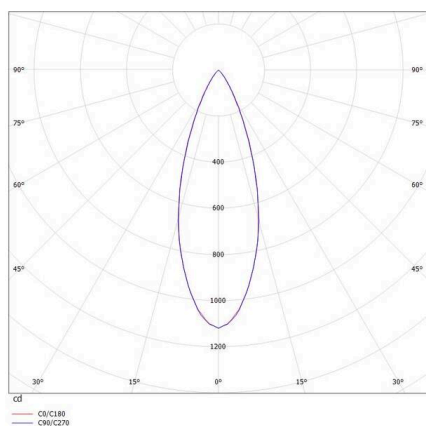

DARK NIGHT

579-004020823060

DARK NIGHT LENS 3 SD DECKENAUFBAULEUCHE aus Aluminium, schwarz, ähnlich RAL 9005, Dekor grau, hocheffizienter, vakuumbedampfter Reflektor aus Aluminium Ausstrahlwinkel 36°, Lichtaustritt direkt, UGR <16, mit Betriebsgerät, max. 700mA, Dimmbarkeit: nicht dimmbar, IP20,

SKIZZE

TECHNISCHE DETAILS

Leuchtmittel	LED
Systemleistung [W]	7
Lichtstrom [lm]	450
Strom sekundärseitig [mA]	700
Lichtfarbe	2700K
CRI	>90
UGR	<16
Optik	vakuumbedampfter Reflektor aus Aluminium mit Betriebsgerät
Betriebsgerät	nicht dimmbar
Dimmbarkeit	direkt
Lichtaustritt	36°
Austrahlwinkel	220-240V 50/60Hz
Spannung	
Länge [mm]	111
Breite [mm]	40
Höhe [mm]	95
Schutzart	IP20
Schutzklasse	Schutzklasse I
Stoßfestigkeit	IK06
Material	Aluminium
Farbe Leuchte	schwarz
RAL	9005
Farbe Dekor	grau
Lebensdauer [h]	L80 B10 50 000
Energieeffizienzklasse	F
Anzahl Leuchten B16A	27
Nettogewicht [kg]	0,58
EAN-Nummer	9010506240726

LICHTVERTEILUNGSKURVE

Energie Label

Die Werte sind Bemessungswerte. Leistung und Lichtstrom unterliegen initial einer Toleranz von +/- 10%. Toleranz der Farbtemperatur: +/- 150 K. Die Werte gelten, wenn nicht anders angegeben, für eine Umgebungstemperatur von 25°C.