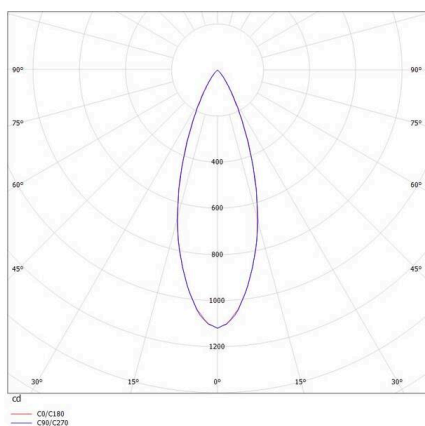

DARK NIGHT

579-004020823050

DARK NIGHT LENS 3 SD DECKENAUFBAULEUCHTE aus Aluminium, weiß, ähnlich RAL 9016, Dekor grau, hocheffizienter, vakuumbedampfter Reflektor aus Aluminium Ausstrahlwinkel 36°, Lichtaustritt direkt, UGR <16, mit Betriebsgerät, max. 700mA, Dimmbarkeit: nicht dimmbar, IP20,

SKIZZE

TECHNISCHE DETAILS

Leuchtmittel	LED
Systemleistung [W]	7
Lichtstrom [lm]	450
Strom sekundärseitig [mA]	700
Lichtfarbe	2700K
CRI	>90
UGR	<16
Optik	vakuumbedampfter Reflektor aus Aluminium
Betriebsgerät	mit Betriebsgerät
Dimmbarkeit	nicht dimmbar
Lichtaustritt	direkt
Ausstrahlwinkel	36°
Spannung	220-240V 50/60Hz
Länge [mm]	111
Breite [mm]	40
Höhe [mm]	95
Schutzart	IP20
Schutzklasse	Schutzklasse I
Stoßfestigkeit	IK06
Material	Aluminium
Farbe Leuchte	weiß
RAL	9016
Farbe Dekor	grau
Lebensdauer [h]	L80 B10 50 000
Energieeffizienzklasse	F
Anzahl Leuchten B16A	27
Nettogewicht [kg]	0,58
EAN-Nummer	9010506240788

LICHTVERTEILUNGSKURVE

Energie Label

Die Werte sind Bemessungswerte. Leistung und Lichtstrom unterliegen initial einer Toleranz von +/- 10%. Toleranz der Farbtemperatur: +/- 150 K. Die Werte gelten, wenn nicht anders angegeben, für eine Umgebungstemperatur von 25°C.