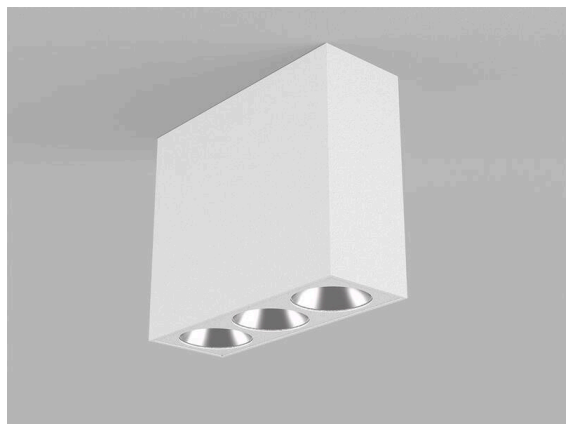

DARK NIGHT

579-004020823050

DARK NIGHT LENS 3 SD DECKENAUFBAULEUCHTE aus Aluminium, weiß, ähnlich RAL 9016, Dekor grau, hocheffizienter, vakuumbedampfter Reflektor aus Aluminium Ausstrahlwinkel 36°, Lichtaustritt direkt, UGR <16, mit Betriebsgerät, max. 700mA, Dimmbarkeit: nicht dimmbar, IP20,

SKIZZE

TECHNISCHE DETAILS

Leuchtmittel	LED
Systemleistung [W]	7
Lichtstrom [lm]	450
Strom sekundärseitig [mA]	700
Lichtfarbe	2700K
CRI	>90
UGR	<16
Optik	vakuumbedampfter Reflektor aus Aluminium
Betriebsgerät	mit Betriebsgerät
Dimmbarkeit	nicht dimmbar
Lichtaustritt	direkt
Ausstrahlwinkel	36°
Spannung	220-240V 50/60Hz
Länge [mm]	111
Breite [mm]	40
Höhe [mm]	95
Schutzart	IP20
Schutzklasse	Schutzklasse I
Stoßfestigkeit	IK06
Material	Aluminium
Farbe Leuchte	weiß
RAL	9016
Farbe Dekor	grau
Lebensdauer [h]	L80 B10 50 000
Energieeffizienzklasse	F
Anzahl Leuchten B16A	27
Nettogewicht [kg]	0,58
EAN-Nummer	9010506240788