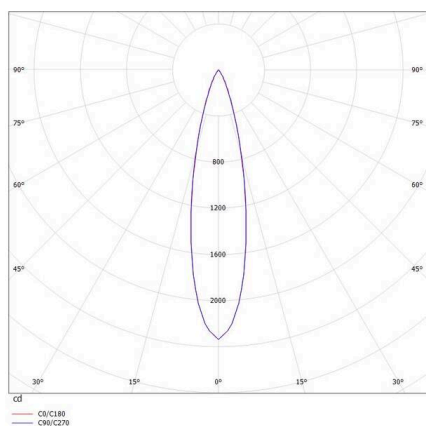

DARK NIGHT

579-004020529060

DARK NIGHT LENS 3 SD DECKENAUFBAULEUCHE aus Aluminium, schwarz, ähnlich RAL 9005, Dekor grau, hocheffizienter, vakuumbedampfter Reflektor aus Aluminium Ausstrahlwinkel 22°, Lichtaustritt direkt, UGR <16, mit Betriebsgerät, max. 700mA, Dimmbarkeit: nicht dimmbar, IP20,

SKIZZE

TECHNISCHE DETAILS

Leuchtmittel	LED
Systemleistung [W]	7
Lichtstrom [lm]	490
Strom sekundärseitig [mA]	700
Lichtfarbe	3000K
CRI	>90
UGR	<16
Optik	vakuumbedampfter Reflektor aus Aluminium
Betriebsgerät	mit Betriebsgerät
Dimmbarkeit	nicht dimmbar
Lichtaustritt	direkt
Austrahlwinkel	22°
Spannung	220-240V 50/60Hz
Länge [mm]	111
Breite [mm]	40
Höhe [mm]	95
Schutzart	IP20
Schutzklasse	Schutzklasse I
Stoßfestigkeit	IK06
Material	Aluminium
Farbe Leuchte	schwarz
RAL	9005
Farbe Dekor	grau
Lebensdauer [h]	L80 B10 50 000
Energieeffizienzklasse	F
Anzahl Leuchten B16A	27
Nettogewicht [kg]	0,58
EAN-Nummer	9010506240702

LICHTVERTEILUNGSKURVE

Energie Label

Die Werte sind Bemessungswerte. Leistung und Lichtstrom unterliegen initial einer Toleranz von +/- 10%. Toleranz der Farbtemperatur: +/- 150 K. Die Werte gelten, wenn nicht anders angegeben, für eine Umgebungstemperatur von 25°C.