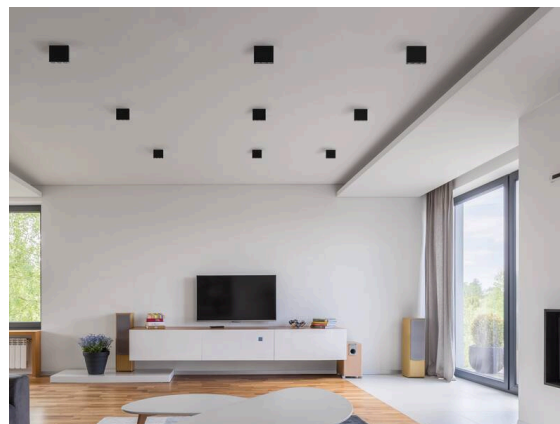

DARK NIGHT

579-004020529060

DARK NIGHT LENS 3 SD DECKENAUFBAULEUCHE aus Aluminium, schwarz, ähnlich RAL 9005, Dekor grau, hocheffizienter, vakuumbedampfter Reflektor aus Aluminium Ausstrahlwinkel 22°, Lichtaustritt direkt, UGR <16, mit Betriebsgerät, max. 700mA, Dimmbarkeit: nicht dimmbar, IP20,

SKIZZE

TECHNISCHE DETAILS

Leuchtmittel	LED
Systemleistung [W]	7
Lichtstrom [lm]	490
Strom sekundärseitig [mA]	700
Lichtfarbe	3000K
CRI	>90
UGR	<16
Optik	vakuumbedampfter Reflektor aus Aluminium
Betriebsgerät	mit Betriebsgerät
Dimmbarkeit	nicht dimmbar
Lichtaustritt	direkt
Austrahlwinkel	22°
Spannung	220-240V 50/60Hz
Länge [mm]	111
Breite [mm]	40
Höhe [mm]	95
Schutzart	IP20
Schutzklasse	Schutzklasse I
Stoßfestigkeit	IK06
Material	Aluminium
Farbe Leuchte	schwarz
RAL	9005
Farbe Dekor	grau
Lebensdauer [h]	L80 B10 50 000
Energieeffizienzklasse	F
Anzahl Leuchten B16A	27
Nettogewicht [kg]	0,58
EAN-Nummer	9010506240702