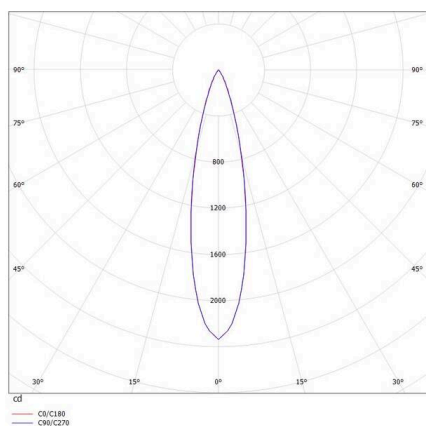

DARK NIGHT

579-004020529050

DARK NIGHT LENS 3 SD DECKENAUFBAULEUCHTE aus Aluminium, weiß, ähnlich RAL 9016, Dekor grau, hocheffizienter, vakuumbedampfter Reflektor aus Aluminium Ausstrahlwinkel 22°, Lichtaustritt direkt, UGR <16, mit Betriebsgerät, max. 700mA, Dimmbarkeit: nicht dimmbar, IP20,

SKIZZE

TECHNISCHE DETAILS

Leuchtmittel	LED
Systemleistung [W]	7
Lichtstrom [lm]	490
Strom sekundärseitig [mA]	700
Lichtfarbe	3000K
CRI	>90
UGR	<16
Optik	vakuumbedampfter Reflektor aus Aluminium
Betriebsgerät	mit Betriebsgerät
Dimmbarkeit	nicht dimmbar
Lichtaustritt	direkt
Ausstrahlwinkel	22°
Spannung	220-240V 50/60Hz
Länge [mm]	111
Breite [mm]	40
Höhe [mm]	95
Schutzart	IP20
Schutzklasse	Schutzklasse I
Stoßfestigkeit	IK06
Material	Aluminium
Farbe Leuchte	weiß
RAL	9016
Farbe Dekor	grau
Lebensdauer [h]	L80 B10 50 000
Energieeffizienzklasse	F
Anzahl Leuchten B16A	27
Nettogewicht [kg]	0,58
EAN-Nummer	9010506240771

LICHTVERTEILUNGSKURVE

Energie Label

Die Werte sind Bemessungswerte. Leistung und Lichtstrom unterliegen initial einer Toleranz von +/- 10%. Toleranz der Farbtemperatur: +/- 150 K. Die Werte gelten, wenn nicht anders angegeben, für eine Umgebungstemperatur von 25°C.