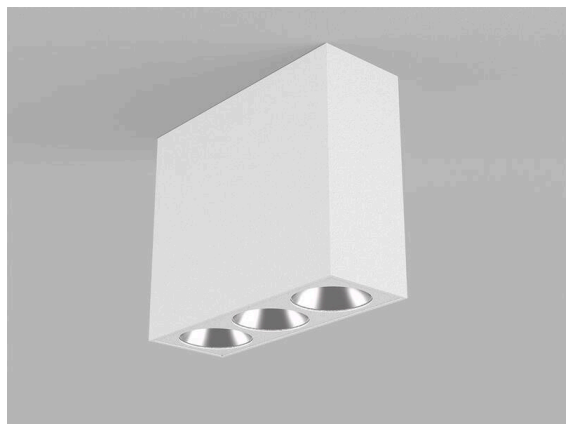

DARK NIGHT

579-004020529050

DARK NIGHT LENS 3 SD DECKENAUFBAULEUCHTE aus Aluminium, weiß, ähnlich RAL 9016, Dekor grau, hocheffizienter, vakuumbedampfter Reflektor aus Aluminium Ausstrahlwinkel 22°, Lichtaustritt direkt, UGR <16, mit Betriebsgerät, max. 700mA, Dimmbarkeit: nicht dimmbar, IP20,

SKIZZE

TECHNISCHE DETAILS

Leuchtmittel	LED
Systemleistung [W]	7
Lichtstrom [lm]	490
Strom sekundärseitig [mA]	700
Lichtfarbe	3000K
CRI	>90
UGR	<16
Optik	vakuumbedampfter Reflektor aus Aluminium
Betriebsgerät	mit Betriebsgerät
Dimmbarkeit	nicht dimmbar
Lichtaustritt	direkt
Ausstrahlwinkel	22°
Spannung	220-240V 50/60Hz
Länge [mm]	111
Breite [mm]	40
Höhe [mm]	95
Schutzart	IP20
Schutzklasse	Schutzklasse I
Stoßfestigkeit	IK06
Material	Aluminium
Farbe Leuchte	weiß
RAL	9016
Farbe Dekor	grau
Lebensdauer [h]	L80 B10 50 000
Energieeffizienzklasse	F
Anzahl Leuchten B16A	27
Nettogewicht [kg]	0,58
EAN-Nummer	9010506240771