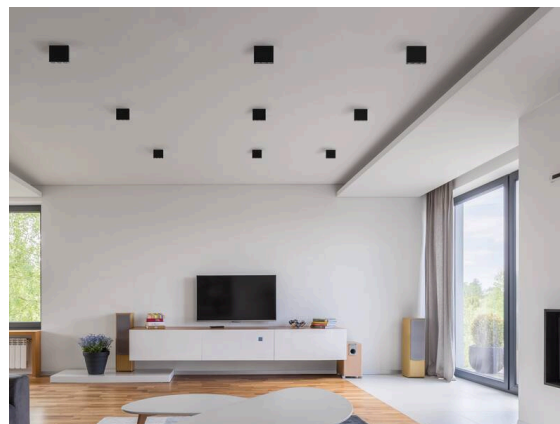

DARK NIGHT

579-004020524060

DARK NIGHT LENS 3 SD DECKENAUFBAULEUCHE aus Aluminium, schwarz, ähnlich RAL 9005, Dekor grau, hocheffizienter, vakuumbedampfter Reflektor aus Aluminium Ausstrahlwinkel 22°, Lichtaustritt direkt, UGR <16, mit Betriebsgerät, max. 700mA, Dimmbarkeit: nicht dimmbar, IP20,

SKIZZE

TECHNISCHE DETAILS

Leuchtmittel	LED
Systemleistung [W]	7
Lichtstrom [lm]	580
Strom sekundärseitig [mA]	700
Lichtfarbe	4000K
CRI	>90
UGR	<16
Optik	vakuumbedampfter Reflektor aus Aluminium
Betriebsgerät	mit Betriebsgerät
Dimmbarkeit	nicht dimmbar
Lichtaustritt	direkt
Ausstrahlwinkel	22°
Spannung	220-240V 50/60Hz
Länge [mm]	111
Breite [mm]	40
Höhe [mm]	95
Schutzart	IP20
Schutzklasse	Schutzklasse I
Stoßfestigkeit	IK06
Material	Aluminium
Farbe Leuchte	schwarz
RAL	9005
Farbe Dekor	grau
Lebensdauer [h]	L80 B10 50 000
Energieeffizienzklasse	F
Anzahl Leuchten B16A	27
Nettogewicht [kg]	0,58
EAN-Nummer	9010506240719