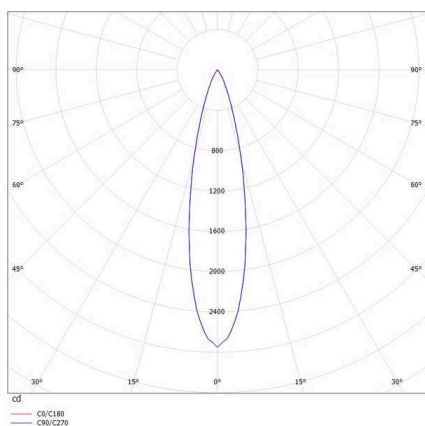

DARK NIGHT

579-004020524060

DARK NIGHT LENS 3 SD DECKENAUFBAULEUCHE aus Aluminium, schwarz, ähnlich RAL 9005, Dekor grau, hocheffizienter, vakuumbedampfter Reflektor aus Aluminium Ausstrahlwinkel 22°, Lichtaustritt direkt, UGR <16, mit Betriebsgerät, max. 700mA, Dimmbarkeit: nicht dimmbar, IP20,

SKIZZE

TECHNISCHE DETAILS

Leuchtmittel	LED
Systemleistung [W]	7
Lichtstrom [lm]	580
Strom sekundärseitig [mA]	700
Lichtfarbe	4000K
CRI	>90
UGR	<16
Optik	vakuumbedampfter Reflektor aus Aluminium
Betriebsgerät	mit Betriebsgerät
Dimmbarkeit	nicht dimmbar
Lichtaustritt	direkt
Ausstrahlwinkel	22°
Spannung	220-240V 50/60Hz
Länge [mm]	111
Breite [mm]	40
Höhe [mm]	95
Schutzart	IP20
Schutzklasse	Schutzklasse I
Stoßfestigkeit	IK06
Material	Aluminium
Farbe Leuchte	schwarz
RAL	9005
Farbe Dekor	grau
Lebensdauer [h]	L80 B10 50 000
Energieeffizienzklasse	F
Anzahl Leuchten B16A	27
Nettogewicht [kg]	0,58
EAN-Nummer	9010506240719

LICHTVERTEILUNGSKURVE

Energie Label

Die Werte sind Bemessungswerte. Leistung und Lichtstrom unterliegen initial einer Toleranz von +/- 10%. Toleranz der Farbtemperatur: +/- 150 K. Die Werte gelten, wenn nicht anders angegeben, für eine Umgebungstemperatur von 25°C.