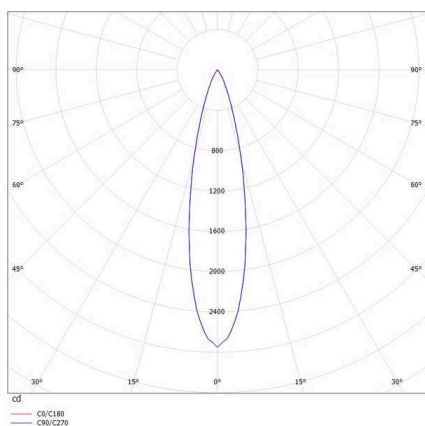

DARK NIGHT

579-004020524050

DARK NIGHT LENS 3 SD DECKENAUFBAULEUCHTE aus Aluminium, weiß, ähnlich RAL 9016, Dekor grau, hocheffizienter, vakuumbedampfter Reflektor aus Aluminium Ausstrahlwinkel 22°, Lichtaustritt direkt, UGR <16, mit Betriebsgerät, max. 700mA, Dimmbarkeit: nicht dimmbar, IP20,

SKIZZE

TECHNISCHE DETAILS

Leuchtmittel	LED
Systemleistung [W]	7
Lichtstrom [lm]	580
Strom sekundärseitig [mA]	700
Lichtfarbe	4000K
CRI	>90
UGR	<16
Optik	vakuumbedampfter Reflektor aus Aluminium
Betriebsgerät	mit Betriebsgerät
Dimmbarkeit	nicht dimmbar
Lichtaustritt	direkt
Ausstrahlwinkel	22°
Spannung	220-240V 50/60Hz
Länge [mm]	111
Breite [mm]	40
Höhe [mm]	95
Schutzart	IP20
Schutzklasse	Schutzklasse I
Stoßfestigkeit	IK06
Material	Aluminium
Farbe Leuchte	weiß
RAL	9016
Farbe Dekor	grau
Lebensdauer [h]	L80 B10 50 000
Energieeffizienzklasse	F
Anzahl Leuchten B16A	27
Nettogewicht [kg]	0,58
EAN-Nummer	9010506240764

LICHTVERTEILUNGSKURVE

Energie Label

Die Werte sind Bemessungswerte. Leistung und Lichtstrom unterliegen initial einer Toleranz von +/- 10%. Toleranz der Farbtemperatur: +/- 150 K. Die Werte gelten, wenn nicht anders angegeben, für eine Umgebungstemperatur von 25°C.