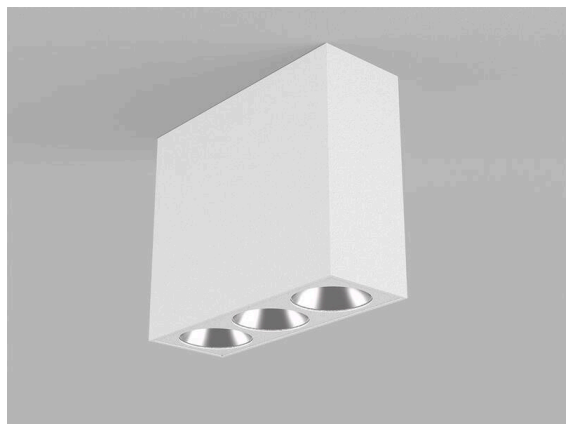

DARK NIGHT

579-004020524050

DARK NIGHT LENS 3 SD DECKENAUFBAULEUCHTE aus Aluminium, weiß, ähnlich RAL 9016, Dekor grau, hocheffizienter, vakuumbedampfter Reflektor aus Aluminium Ausstrahlwinkel 22°, Lichtaustritt direkt, UGR <16, mit Betriebsgerät, max. 700mA, Dimmbarkeit: nicht dimmbar, IP20,

SKIZZE

TECHNISCHE DETAILS

Leuchtmittel	LED
Systemleistung [W]	7
Lichtstrom [lm]	580
Strom sekundärseitig [mA]	700
Lichtfarbe	4000K
CRI	>90
UGR	<16
Optik	vakuumbedampfter Reflektor aus Aluminium
Betriebsgerät	mit Betriebsgerät
Dimmbarkeit	nicht dimmbar
Lichtaustritt	direkt
Ausstrahlwinkel	22°
Spannung	220-240V 50/60Hz
Länge [mm]	111
Breite [mm]	40
Höhe [mm]	95
Schutzart	IP20
Schutzklasse	Schutzklasse I
Stoßfestigkeit	IK06
Material	Aluminium
Farbe Leuchte	weiß
RAL	9016
Farbe Dekor	grau
Lebensdauer [h]	L80 B10 50 000
Energieeffizienzklasse	F
Anzahl Leuchten B16A	27
Nettogewicht [kg]	0,58
EAN-Nummer	9010506240764