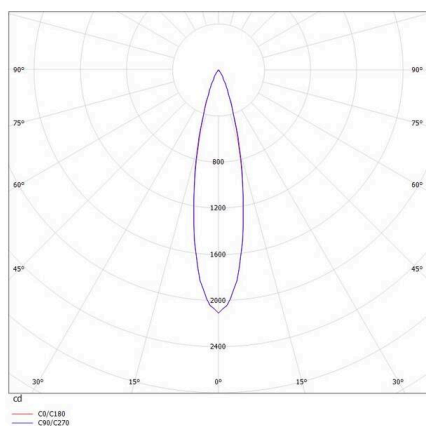

**DARK NIGHT**

**579-004020523060**

DARK NIGHT LENS 3 SD DECKENAUFBAULEUCHE aus Aluminium, schwarz, ähnlich RAL 9005, Dekor grau, hocheffizienter, vakuumbedampfter Reflektor aus Aluminium Ausstrahlwinkel 22°, Lichtaustritt direkt, UGR <16, mit Betriebsgerät, max. 700mA, Dimmbarkeit: nicht dimmbar, IP20,

**SKIZZE**

**TECHNISCHE DETAILS**

Leuchtmittel	LED
Systemleistung [W]	7
Lichtstrom [lm]	450
Strom sekundärseitig [mA]	700
Lichtfarbe	2700K
CRI	>90
UGR	<16
Optik	vakuumbedampfter Reflektor aus Aluminium mit Betriebsgerät
Betriebsgerät	nicht dimmbar
Dimmbarkeit	direkt
Lichtaustritt	22°
Austrahlwinkel	220-240V 50/60Hz
Spannung	
Länge [mm]	111
Breite [mm]	40
Höhe [mm]	95
Schutzart	IP20
Schutzklasse	Schutzklasse I
Stoßfestigkeit	IK06
Material	Aluminium
Farbe Leuchte	schwarz
RAL	9005
Farbe Dekor	grau
Lebensdauer [h]	L80 B10 50 000
Energieeffizienzklasse	F
Anzahl Leuchten B16A	27
Nettogewicht [kg]	0,58
EAN-Nummer	9010506237269

**LICHTVERTEILUNGSKURVE**

Energie Label

Die Werte sind Bemessungswerte. Leistung und Lichtstrom unterliegen initial einer Toleranz von +/- 10%. Toleranz der Farbtemperatur: +/- 150 K. Die Werte gelten, wenn nicht anders angegeben, für eine Umgebungstemperatur von 25°C.