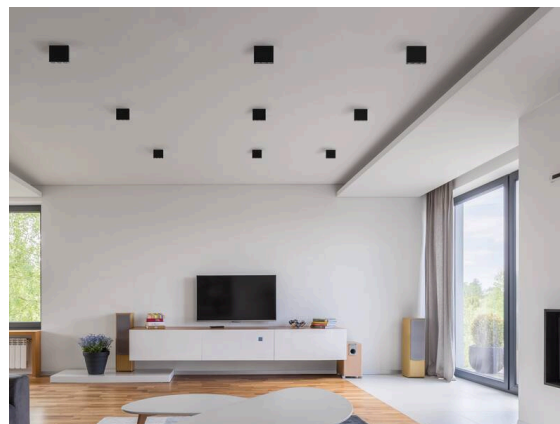

**DARK NIGHT**

**579-004020523060**

DARK NIGHT LENS 3 SD DECKENAUFBAULEUCHE aus Aluminium, schwarz, ähnlich RAL 9005, Dekor grau, hocheffizienter, vakuumbedampfter Reflektor aus Aluminium Ausstrahlwinkel 22°, Lichtaustritt direkt, UGR <16, mit Betriebsgerät, max. 700mA, Dimmbarkeit: nicht dimmbar, IP20,

**SKIZZE**

**TECHNISCHE DETAILS**

Leuchtmittel	LED
Systemleistung [W]	7
Lichtstrom [lm]	450
Strom sekundärseitig [mA]	700
Lichtfarbe	2700K
CRI	>90
UGR	<16
Optik	vakuumbedampfter Reflektor aus Aluminium mit Betriebsgerät
Betriebsgerät	nicht dimmbar
Dimmbarkeit	direkt
Lichtaustritt	22°
Austrahlwinkel	220-240V 50/60Hz
Spannung	
Länge [mm]	111
Breite [mm]	40
Höhe [mm]	95
Schutzart	IP20
Schutzklasse	Schutzklasse I
Stoßfestigkeit	IK06
Material	Aluminium
Farbe Leuchte	schwarz
RAL	9005
Farbe Dekor	grau
Lebensdauer [h]	L80 B10 50 000
Energieeffizienzklasse	F
Anzahl Leuchten B16A	27
Nettogewicht [kg]	0,58
EAN-Nummer	9010506237269