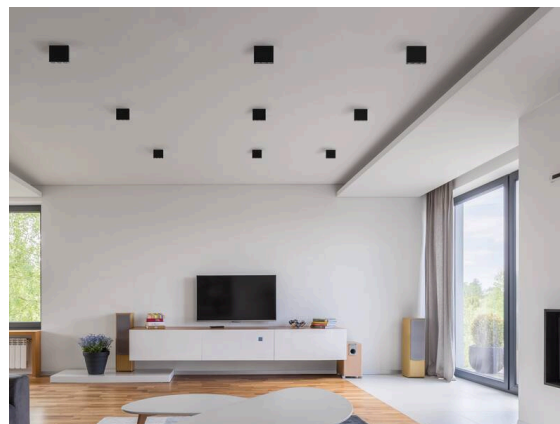

**DARK NIGHT**

**579-004020523050**

DARK NIGHT LENS 3 SD DECKENAUFBAULEUCHTE aus Aluminium, weiß, ähnlich RAL 9016, Dekor grau, hocheffizienter, vakuumbedampfter Reflektor aus Aluminium Ausstrahlwinkel 22°, Lichtaustritt direkt, UGR <16, mit Betriebsgerät, max. 700mA, Dimmbarkeit: nicht dimmbar, IP20,

**SKIZZE**

**TECHNISCHE DETAILS**

Leuchtmittel	LED
Systemleistung [W]	7
Lichtstrom [lm]	450
Strom sekundärseitig [mA]	700
Lichtfarbe	2700K
CRI	>90
UGR	<16
Optik	vakuumbedampfter Reflektor aus Aluminium
Betriebsgerät	mit Betriebsgerät
Dimmbarkeit	nicht dimmbar
Lichtaustritt	direkt
Ausstrahlwinkel	22°
Spannung	220-240V 50/60Hz
Länge [mm]	111
Breite [mm]	40
Höhe [mm]	95
Schutzart	IP20
Schutzklasse	Schutzklasse I
Stoßfestigkeit	IK06
Material	Aluminium
Farbe Leuchte	weiß
RAL	9016
Farbe Dekor	grau
Lebensdauer [h]	L80 B10 50 000
Energieeffizienzklasse	F
Anzahl Leuchten B16A	27
Nettogewicht [kg]	0,58
EAN-Nummer	9010506240757