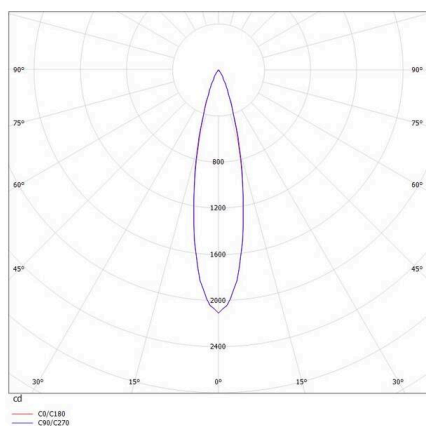

**DARK NIGHT**

**579-004020523050**

DARK NIGHT LENS 3 SD DECKENAUFBAULEUCHTE aus Aluminium, weiß, ähnlich RAL 9016, Dekor grau, hocheffizienter, vakuumbedampfter Reflektor aus Aluminium Ausstrahlwinkel 22°, Lichtaustritt direkt, UGR <16, mit Betriebsgerät, max. 700mA, Dimmbarkeit: nicht dimmbar, IP20,

**SKIZZE**

**TECHNISCHE DETAILS**

Leuchtmittel	LED
Systemleistung [W]	7
Lichtstrom [lm]	450
Strom sekundärseitig [mA]	700
Lichtfarbe	2700K
CRI	>90
UGR	<16
Optik	vakuumbedampfter Reflektor aus Aluminium
Betriebsgerät	mit Betriebsgerät
Dimmbarkeit	nicht dimmbar
Lichtaustritt	direkt
Ausstrahlwinkel	22°
Spannung	220-240V 50/60Hz
Länge [mm]	111
Breite [mm]	40
Höhe [mm]	95
Schutzart	IP20
Schutzklasse	Schutzklasse I
Stoßfestigkeit	IK06
Material	Aluminium
Farbe Leuchte	weiß
RAL	9016
Farbe Dekor	grau
Lebensdauer [h]	L80 B10 50 000
Energieeffizienzklasse	F
Anzahl Leuchten B16A	27
Nettogewicht [kg]	0,58
EAN-Nummer	9010506240757

**LICHTVERTEILUNGSKURVE**

Energie Label

Die Werte sind Bemessungswerte. Leistung und Lichtstrom unterliegen initial einer Toleranz von +/- 10%. Toleranz der Farbtemperatur: +/- 150 K. Die Werte gelten, wenn nicht anders angegeben, für eine Umgebungstemperatur von 25°C.