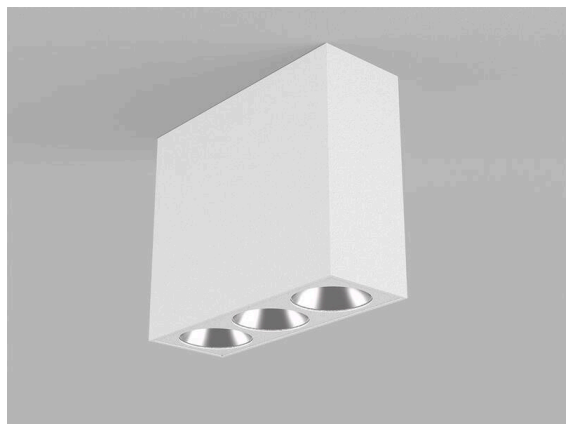

**DARK NIGHT**

**579-004020523050**

DARK NIGHT LENS 3 SD DECKENAUFBAULEUCHTE aus Aluminium, weiß, ähnlich RAL 9016, Dekor grau, hocheffizienter, vakuumbedampfter Reflektor aus Aluminium Ausstrahlwinkel 22°, Lichtaustritt direkt, UGR <16, mit Betriebsgerät, max. 700mA, Dimmbarkeit: nicht dimmbar, IP20,

**SKIZZE**

**TECHNISCHE DETAILS**

Leuchtmittel	LED
Systemleistung [W]	7
Lichtstrom [lm]	450
Strom sekundärseitig [mA]	700
Lichtfarbe	2700K
CRI	>90
UGR	<16
Optik	vakuumbedampfter Reflektor aus Aluminium
Betriebsgerät	mit Betriebsgerät
Dimmbarkeit	nicht dimmbar
Lichtaustritt	direkt
Ausstrahlwinkel	22°
Spannung	220-240V 50/60Hz
Länge [mm]	111
Breite [mm]	40
Höhe [mm]	95
Schutzart	IP20
Schutzklasse	Schutzklasse I
Stoßfestigkeit	IK06
Material	Aluminium
Farbe Leuchte	weiß
RAL	9016
Farbe Dekor	grau
Lebensdauer [h]	L80 B10 50 000
Energieeffizienzklasse	F
Anzahl Leuchten B16A	27
Nettogewicht [kg]	0,58
EAN-Nummer	9010506240757