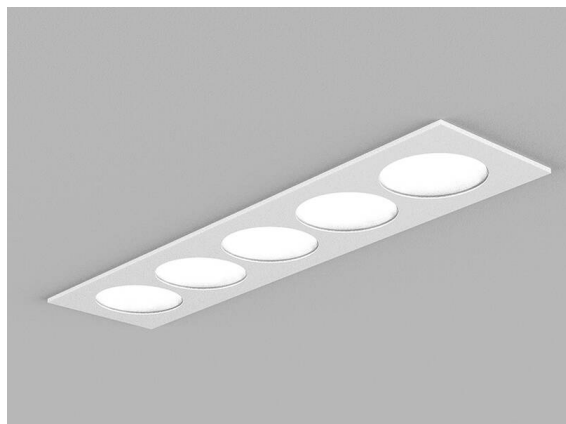

DARK NIGHT

579-00306082405

DARK NIGHT LENS 5 R EINBAUSTRALER aus Aluminium, weiß, ähnlich RAL 9016, Dekor weiß, hocheffizienter, vakuumbedampfter Reflektor aus Aluminium Ausstrahlwinkel 36°, Lichtaustritt direkt, UGR <16, ohne Betriebsgerät, max. 1050mA, Dimmbarkeit: siehe Betriebsgerät, IP20,

SKIZZE

- 1 - 25 mm
- 182 x 40 mm, ET 85 mm

TECHNISCHE DETAILS

Leuchtmittel	LED 16W
Lichtstrom [lm]	1230
Strom sekundärseitig [mA]	1050
Lichtfarbe	4000K
CRI	>90
UGR	<16
Optik	vakuumbedampfter Reflektor aus Aluminium
Betriebsgerät	ohne Betriebsgerät
Dimmbarkeit	siehe Betriebsgerät
Lichtaustritt	direkt
Ausstrahlwinkel	36°
Länge [mm]	188
Breite [mm]	46
Höhe [mm]	56
Deckenausschnitt [mm]	182x40
Deckenstärke [mm]	1-25
Einbautiefe [mm]	85
Schutzart	IP20
Schutzklasse	Schutzklasse II
Stoßfestigkeit	IK06
Material	Aluminium
Farbe Leuchte	weiß
RAL	9016
Farbe Dekor	weiß
Lebensdauer [h]	L80 B10 50 000
Energieeffizienzklasse	F
Nettogewicht [kg]	0,53
EAN-Nummer	9010506247398