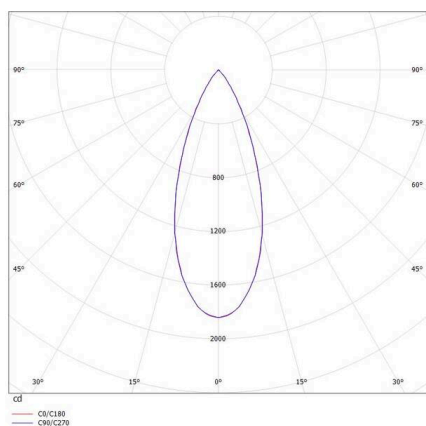

SKIZZE

- 1 - 25 mm
- 182 x 40 mm, ET 85 mm

TECHNISCHE DETAILS

Leuchtmittel	LED 16W
Lichtstrom [lm]	1230
Strom sekundärseitig [mA]	1050
Lichtfarbe	4000K
CRI	>90
UGR	<16
Optik	vakuumbedampfter Reflektor aus Aluminium
Betriebsgerät	ohne Betriebsgerät
Dimmbarkeit	siehe Betriebsgerät
Lichtaustritt	direkt
Ausstrahlwinkel	36°
Länge [mm]	188
Breite [mm]	46
Höhe [mm]	56
Deckenausschnitt [mm]	182x40
Deckenstärke [mm]	1-25
Einbautiefe [mm]	85
Schutzart	IP20
Schutzklasse	Schutzklasse II
Stoßfestigkeit	IK06
Material	Aluminium
Farbe Leuchte	weiß
RAL	9016
Farbe Dekor	weiß
Lebensdauer [h]	L80 B10 50 000
Energieeffizienzklasse	F
Nettogewicht [kg]	0,53
EAN-Nummer	9010506247398

LICHTVERTEILUNGSKURVE

Energie Label

Die Werte sind Bemessungswerte. Leistung und Lichtstrom unterliegen initial einer Toleranz von +/- 10%. Toleranz der Farbtemperatur: +/- 150 K. Die Werte gelten, wenn nicht anders angegeben, für eine Umgebungstemperatur von 25°C.