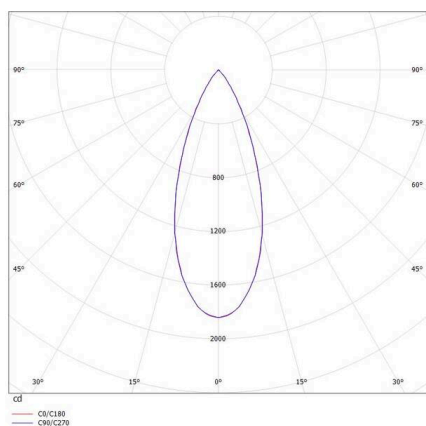

SKIZZE

-  1 - 25 mm
-  182 x 40 mm, ET 85 mm

TECHNISCHE DETAILS

Leuchtmittel	LED 16W
Lichtstrom [lm]	1230
Strom sekundärseitig [mA]	1050
Lichtfarbe	4000K
CRI	>90
UGR	<16
Optik	vakuumbedampfter Reflektor aus Aluminium
Betriebsgerät	ohne Betriebsgerät
Dimmbarkeit	siehe Betriebsgerät
Lichtaustritt	direkt
Ausstrahlwinkel	36°
Länge [mm]	188
Breite [mm]	46
Höhe [mm]	56
Deckenausschnitt [mm]	182x40
Deckenstärke [mm]	1-25
Einbautiefe [mm]	85
Schutzart	IP20
Schutzklasse	Schutzklasse II
Stoßfestigkeit	IK06
Material	Aluminium
Farbe Leuchte	weiß
RAL	9016
Farbe Dekor	weiß
Lebensdauer [h]	L80 B10 50 000
Energieeffizienzklasse	F
Nettogewicht [kg]	0,53
EAN-Nummer	9010506247398

LICHTVERTEILUNGSKURVE

Energie Label

Die Werte sind Bemessungswerte. Leistung und Lichtstrom unterliegen initial einer Toleranz von +/- 10%. Toleranz der Farbtemperatur: +/- 150 K. Die Werte gelten, wenn nicht anders angegeben, für eine Umgebungstemperatur von 25°C.