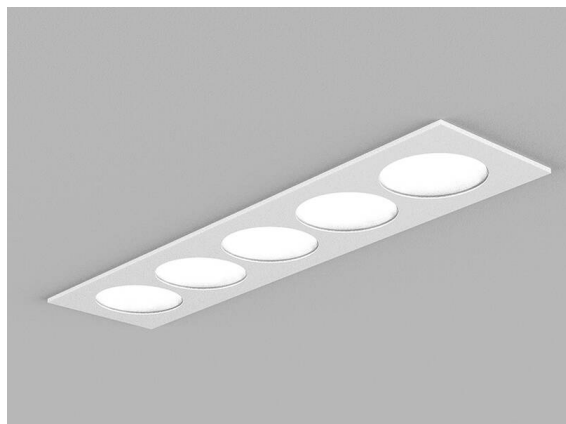

DARK NIGHT

579-00306082405

DARK NIGHT LENS 5 R EINBAUSTRALER aus Aluminium, weiß, ähnlich RAL 9016, Dekor weiß, hocheffizienter, vakuumbedampfter Reflektor aus Aluminium Ausstrahlwinkel 36°, Lichtaustritt direkt, UGR <16, ohne Betriebsgerät, max. 1050mA, Dimmbarkeit: siehe Betriebsgerät, IP20,

SKIZZE

-  1 - 25 mm
-  182 x 40 mm, ET 85 mm

TECHNISCHE DETAILS

Leuchtmittel	LED 16W
Lichtstrom [lm]	1230
Strom sekundärseitig [mA]	1050
Lichtfarbe	4000K
CRI	>90
UGR	<16
Optik	vakuumbedampfter Reflektor aus Aluminium
Betriebsgerät	ohne Betriebsgerät
Dimmbarkeit	siehe Betriebsgerät
Lichtaustritt	direkt
Ausstrahlwinkel	36°
Länge [mm]	188
Breite [mm]	46
Höhe [mm]	56
Deckenausschnitt [mm]	182x40
Deckenstärke [mm]	1-25
Einbautiefe [mm]	85
Schutzart	IP20
Schutzklasse	Schutzklasse II
Stoßfestigkeit	IK06
Material	Aluminium
Farbe Leuchte	weiß
RAL	9016
Farbe Dekor	weiß
Lebensdauer [h]	L80 B10 50 000
Energieeffizienzklasse	F
Nettogewicht [kg]	0,53
EAN-Nummer	9010506247398