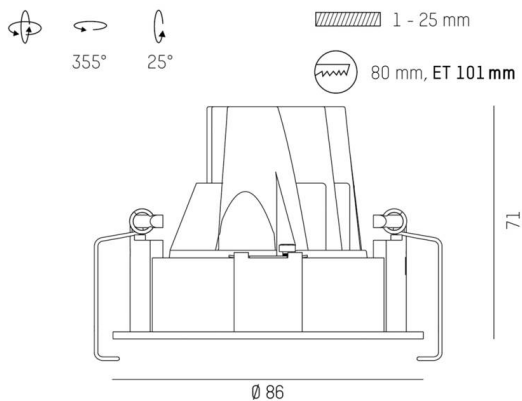

**DARK NIGHT**

**684-00406084305v1**

DARK NIGHT TURN XS R EINBAUSTRALER aus Aluminium, weiß, ähnlich RAL 9016, Dekor weiß, hocheffizienter, vakuumbedampfter Reflektor aus Aluminium Ausstrahlwinkel 60°, Lichtaustritt direkt, UGR <19, drehbar 355°, schwenkbar 25°, ohne Betriebsgerät, max. 250/350mA, Dimmbarkeit: siehe Betriebsgerät, IP20,

**SKIZZE**

**TECHNISCHE DETAILS**

Leuchtmittel	LED 9/13W
Lichtstrom [lm]	780/1040
Strom sekundärseitig [mA]	250/350
Lichtfarbe	2700K
CRI	PREMIUM>90
UGR	<19
Optik	vakuumbedampfter Reflektor aus Aluminium
Betriebsgerät	ohne Betriebsgerät
Dimmbarkeit	siehe Betriebsgerät
Lichtaustritt	direkt
Ausstrahlwinkel	60°
Länge [mm]	86
Höhe [mm]	71
Durchmesser [mm]	86
Deckenausschnitt [mm]	80
Deckenstärke [mm]	1-25
Einbautiefe [mm]	101
Schutzart	IP20
Schutzklasse	Schutzklasse II
Stoßfestigkeit	IK02
Material	Aluminium
Farbe Leuchte	weiß
RAL	9016
Farbe Dekor	weiß
Lebensdauer [h]	L80 B10 50 000
Energieeffizienzklasse	E
Nettogewicht [kg]	0,34
EAN-Nummer	9010506862560

**LICHTVERTEILUNGSKURVE**

Energie Label

Die Werte sind Bemessungswerte. Leistung und Lichtstrom unterliegen initial einer Toleranz von +/- 10%. Toleranz der Farbtemperatur: +/- 150 K. Die Werte gelten, wenn nicht anders angegeben, für eine Umgebungstemperatur von 25°C.