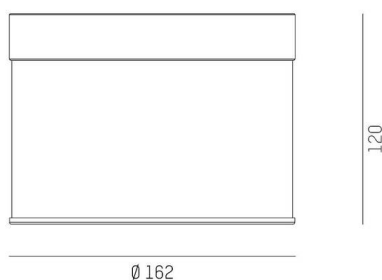

DARK NIGHT

706-01003554906cv1

DARK NIGHT LGP SDI DECKENAUFBAULEUCHE aus Aluminium, schwarz, ähnlich RAL 9005, Dekor klavierlack schwarz, hocheffizienter, vakuumbedampfter Reflektor aus Aluminium weiß, Ausstrahlwinkel 40°, Lichtaustritt direkt/- indirekt, UGR <19, mit Betriebsgerät, max. 700mA, Dimmbarkeit: Casambi, IP20, getrennt dimmbar,

SKIZZE

TECHNISCHE DETAILS

Leuchtmittel	LED
Systemleistung [W]	40
Lichtstrom [lm]	3060
Strom sekundärseitig [mA]	700
Lichtfarbe	3000K
CRI	PREMIUM>90
UGR	<19
Optik	vakuumbedampfter Reflektor aus Aluminium mit Betriebsgerät
Betriebsgerät	Casambi
Dimmbarkeit	direkt/- indirekt
Lichtaustritt	40°
Ausstrahlwinkel	220-240V 50/60Hz
Spannung	
Länge [mm]	162,9
Höhe [mm]	120
Durchmesser [mm]	162
Schutzart	IP20
Schutzklasse	Schutzklasse I
Stoßfestigkeit	IK02
Material	Aluminium
Farbe Leuchte	schwarz
RAL	9005
Farbe Glas/Schirm	weiß
Farbe Dekor	klavierlack schwarz
Lebensdauer [h]	L80 B10 50 000
Energieeffizienzklasse	E
Anzahl Leuchten B16A	50
Nettogewicht [kg]	1,30
EAN-Nummer	9010870111257

LICHTVERTEILUNGSKURVE

Energie Label

Die Werte sind Bemessungswerte. Leistung und Lichtstrom unterliegen initial einer Toleranz von +/- 10%. Toleranz der Farbtemperatur: +/- 150 K. Die Werte gelten, wenn nicht anders angegeben, für eine Umgebungstemperatur von 25°C.